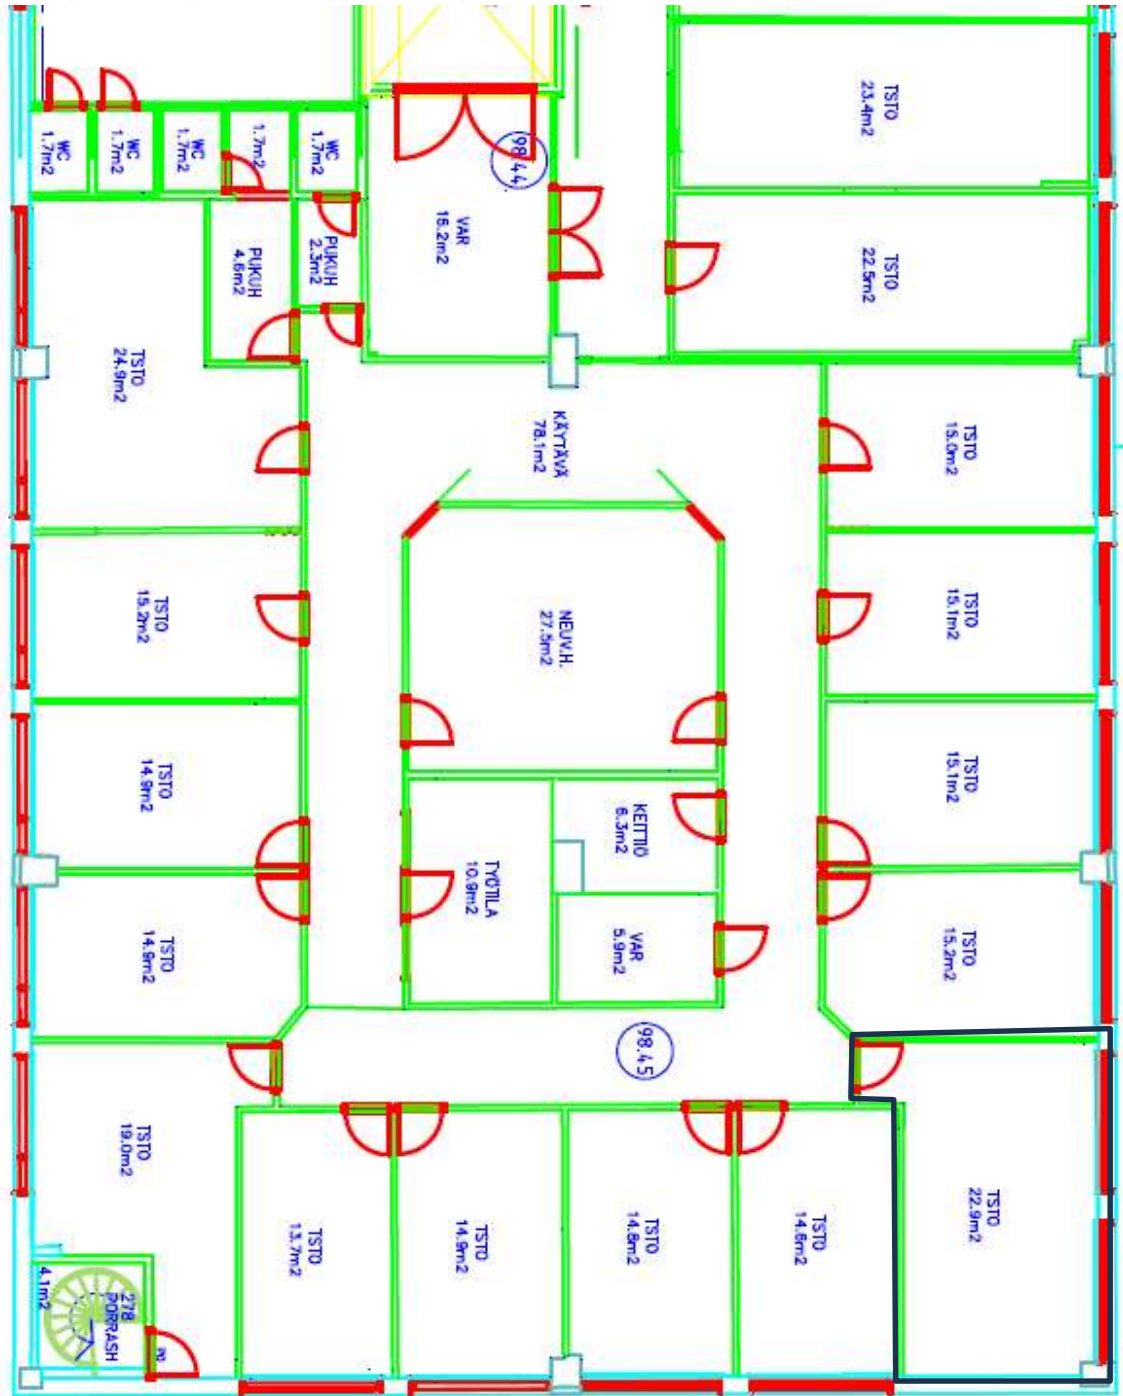

# Svinhufvudinkatu 23, 15110 Lahti

<b>PINTA-ALA:</b>	noin 23 m <sup>2</sup>
<b>KERROS:</b>	2. kerros
<b>VUOKRA:</b>	12,60 € / m <sup>2</sup> / kk
<b>VUOKRA-AIKA:</b>	Sopimuksen mukaan
<b>VAKUUS:</b>	3 kuukauden vuokraa vastaava summa
<b>VAPAUTUMINEN:</b>	Heti vapaa

## MUUT TIEDOT:

Vuokrataan hyväkuntoisia ja siistejä toimistohuoneita kaupungin keskustasta, noin kilometrin päässä torilta. Keittiö- / taukotila, neuvottelu- / kokoustila, aulan odotustila, sekä wc-tilat yhteiskäytössä muiden vuokralaisten kanssa. Kohteessa on koneellinen ilmanvaihto. Rakennuksen edustalla sijaitsevan pysäköintialueen kylmät autopaikat ovat vuokralaisen vapaassa käytössä, myös pistokkeellisia autopaikkoja vuokrattavissa (noin 10 € / autopaikka / kk + alv). Huoneet ovat kalustettuja.

## KARTTA:

# Pohjakuva

Pohjakuva on ohjeellinen, voi poiketa todellisesta. Huone rajattu mustalla.