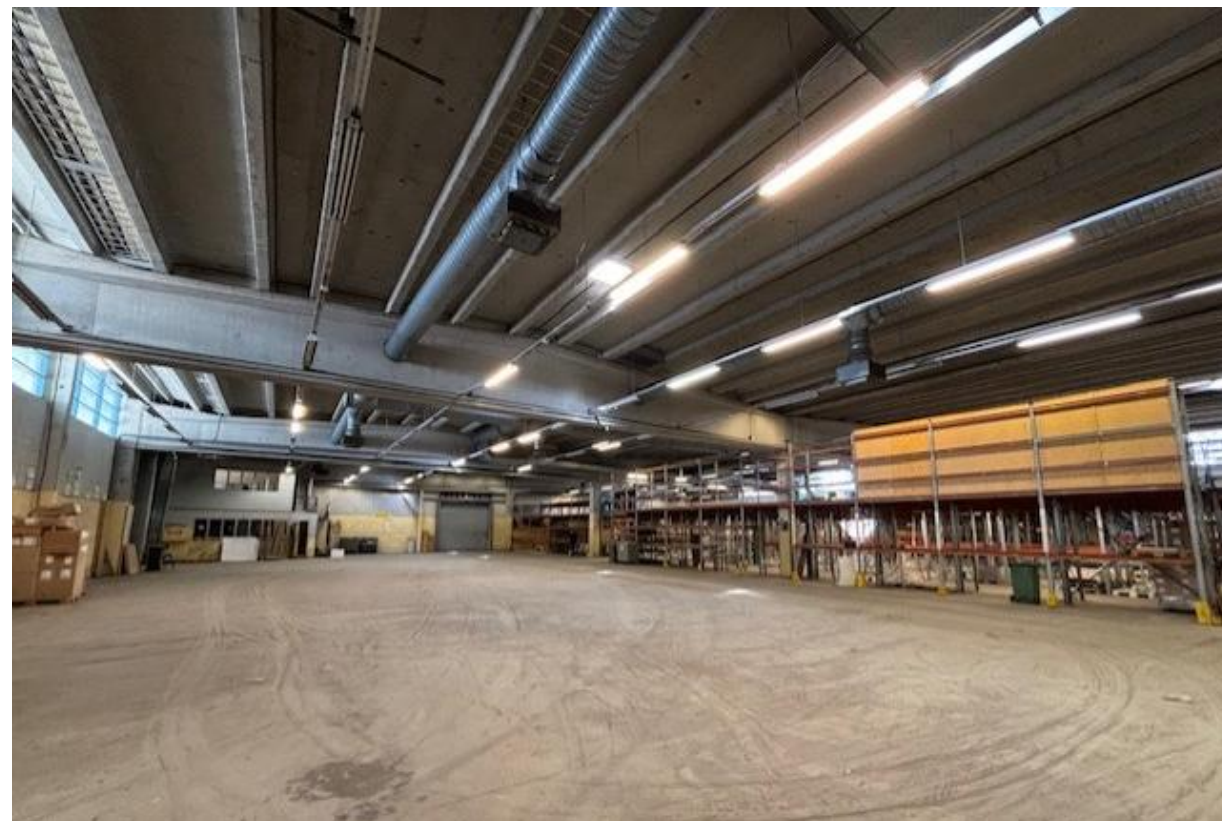

Mattilantie 1, Riihimäki

Sislin Oy

Varasto ja konttori A

Varastotilaa n. 2800 m² + parvi

Lämmin korkea varastotila

Lastauskatos 320 m²

Kaksi nosto-ovea

Varasto B

Varastotilaa n. 3200 m²

Lämmin korkea varastotila

Lastauskatos n. 1100 m²

Kaksi nosto-ovea

Varasto C

Varastotilaa n. 2000 m²

Kylmä korkea varastotila

Kolme nosto-ovea ja käyntiovi

Lastauskatos 400 m²

Varasto A

Varasto B

Varasto C