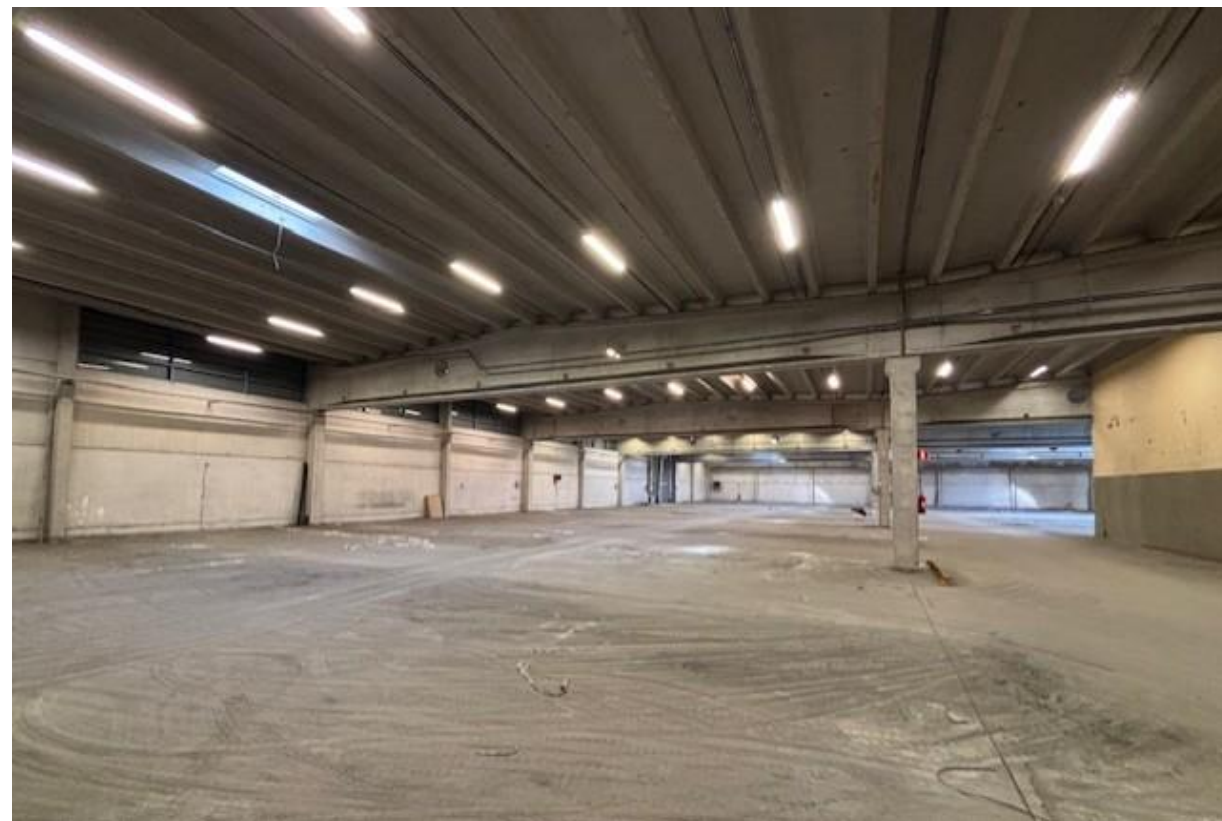

Mattilantie 1, Riihimäki

Sislin Oy

Varasto ja konttori A

Varastotilaa n. 2800 m² + parvi

Lämmin korkea varastotila

Lastauskatos 320 m²

Kaksi nosto-ovea

Varasto B

Varastotilaa n. 3200 m²

Lämmin korkea varastotila

Lastauskatos n. 1100 m²

Kaksi nosto-ovea

Varasto C

Varastotilaa n. 2000 m²

Kylmä korkea varastotila

Kolme nosto-ovea ja käyntiovi

Lastauskatos 400 m²

Varasto A

Varasto B

Varasto C