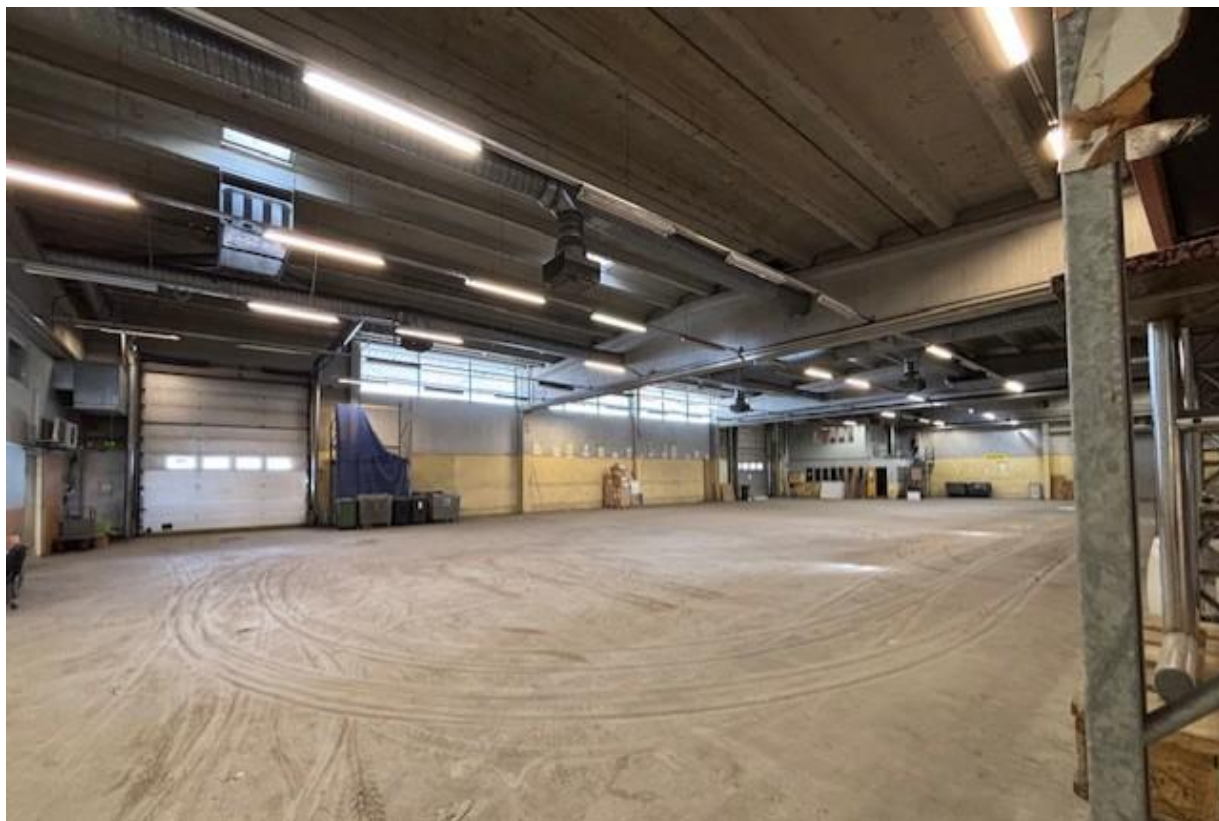

Mattilantie 1, Riihimäki

Sislin Oy

Varasto ja konttori A

Varastotilaa n. 2800 m² + parvi

Lämmin korkea varastotila

Lastauskatos 320 m²

Kaksi nosto-ovea

Varasto B

Varastotilaa n. 3200 m²

Lämmin korkea varastotila

Lastauskatos n. 1100 m²

Kaksi nosto-ovea

Varasto C

Varastotilaa n. 2000 m²

Kylmä korkea varastotila

Kolme nosto-ovea ja käyntiovi

Lastauskatos 400 m²

Varasto A

Varasto B

Varasto C