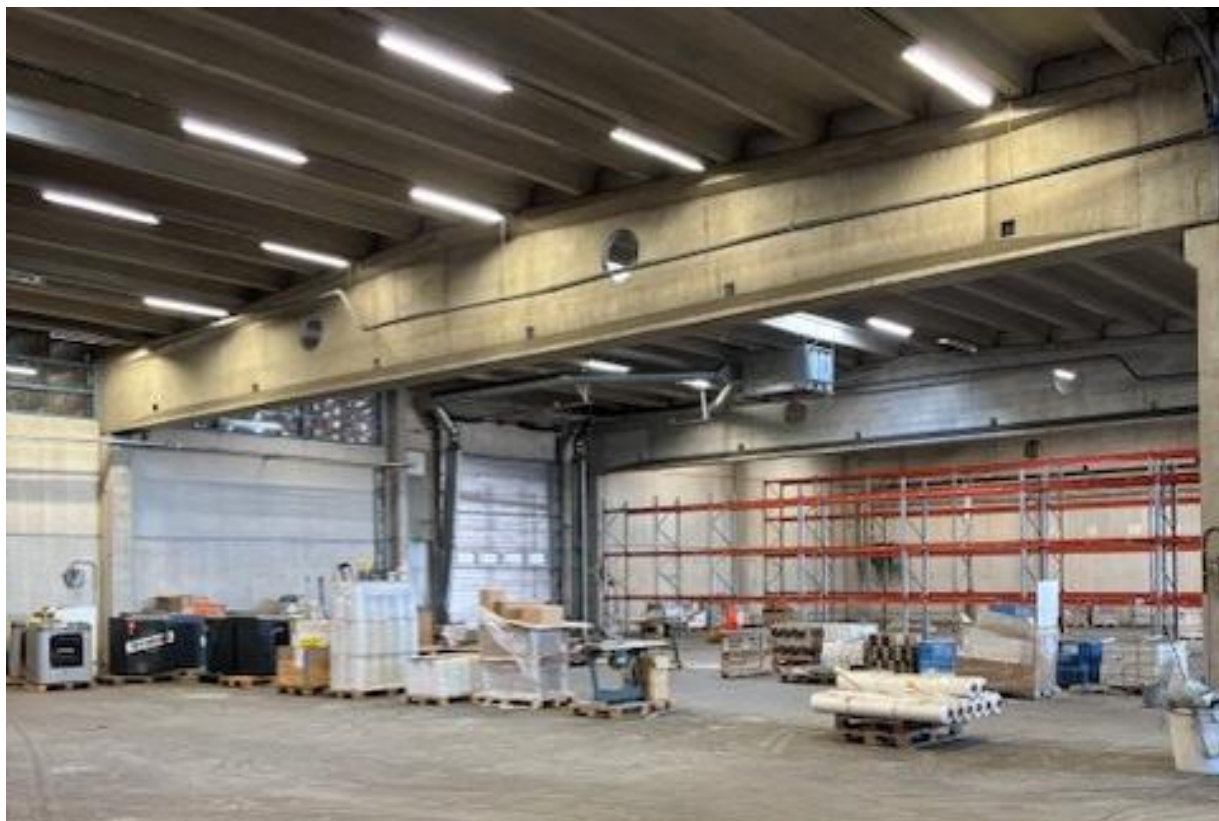

Mattilantie 1, Riihimäki

Sislin Oy

Varasto ja konttori A

Varastotilaa n. 2800 m² + parvi

Lämmin korkea varastotila

Lastauskatos 320 m²

Kaksi nosto-ovea

Varasto B

Varastotilaa n. 3200 m²

Lämmin korkea varastotila

Lastauskatos n. 1100 m²

Kaksi nosto-ovea

Varasto C

Varastotilaa n. 2000 m²

Kylmä korkea varastotila

Kolme nosto-ovea ja käyntiovi

Lastauskatos 400 m²

Varasto A

Varasto B

Varasto C