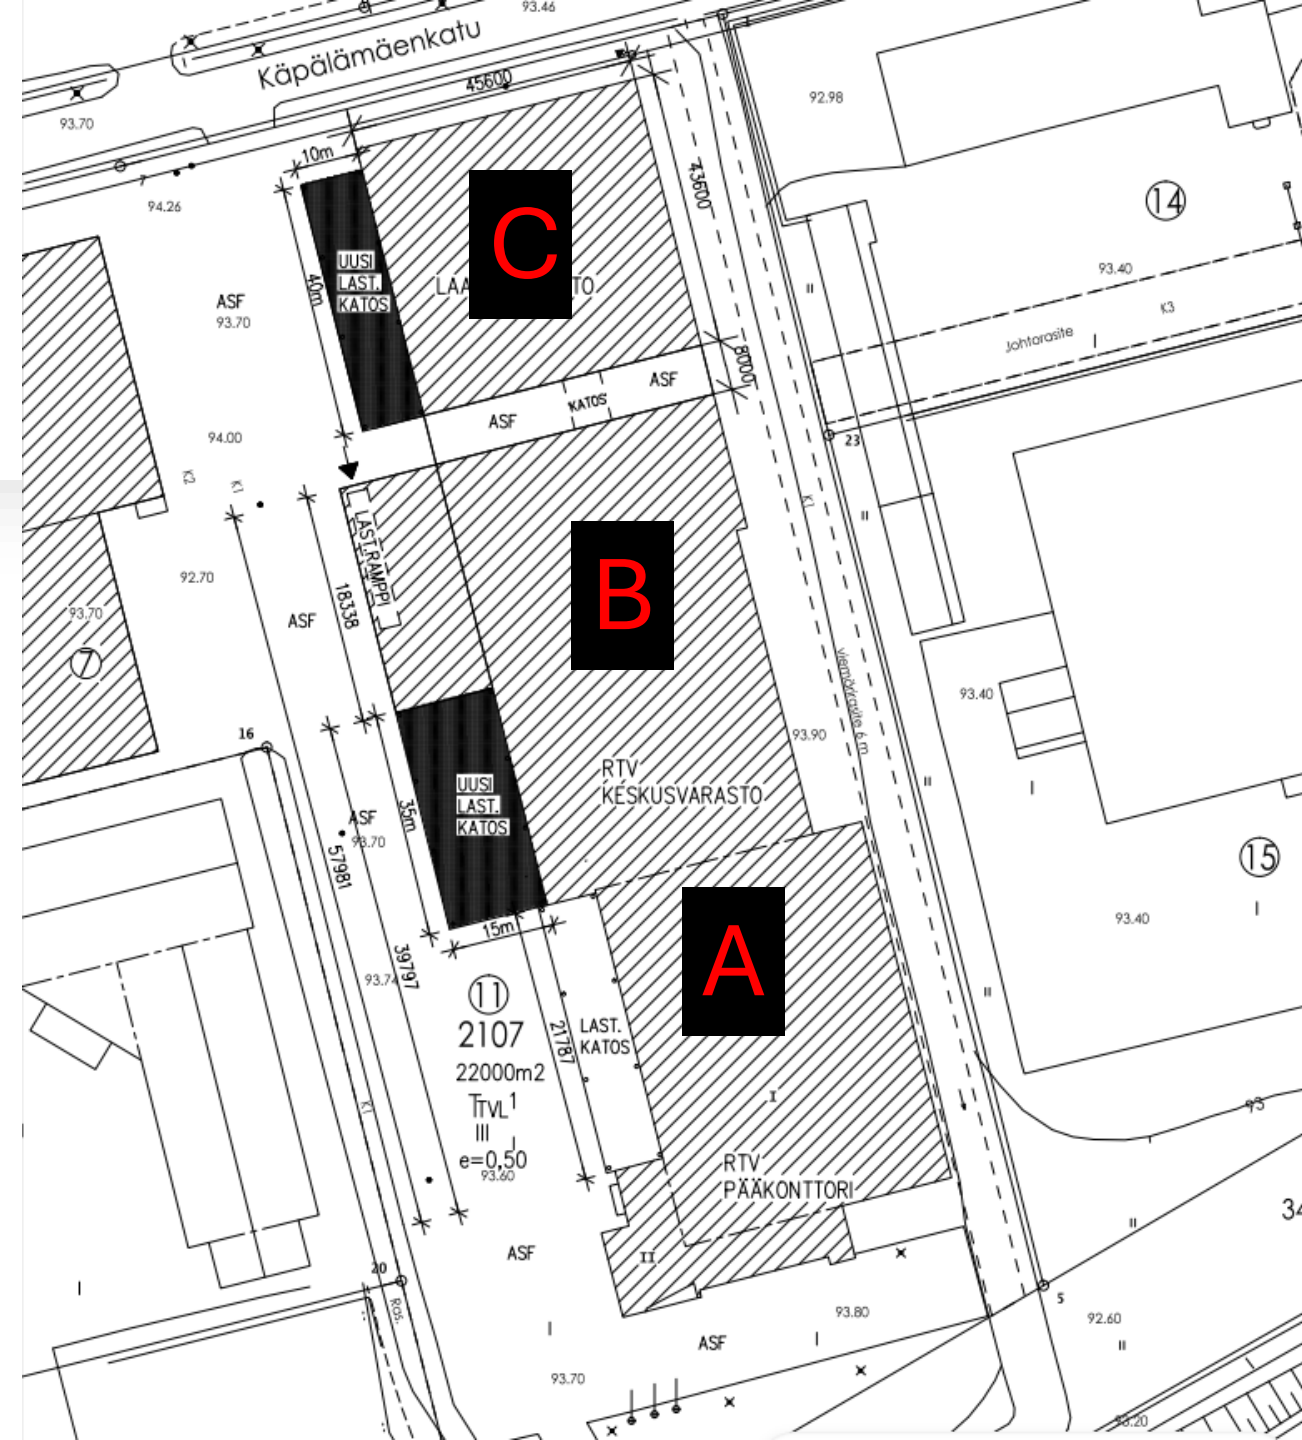

Mattilantie 1, Riihimäki

Sislin Oy

Varasto ja konttori A

Varastotilaa n. 2800 m² + parvi

Lämmin korkea varastotila

Lastauskatos 320 m²

Kaksi nosto-ovea

Varasto B

Varastotilaa n. 3200 m²

Lämmin korkea varastotila

Lastauskatos n. 1100 m²

Kaksi nosto-ovea

Varasto C

Varastotilaa n. 2000 m²

Kylmä korkea varastotila

Kolme nosto-ovea ja käyntiovi

Lastauskatos 400 m²

Varasto A

Varasto B

Varasto C