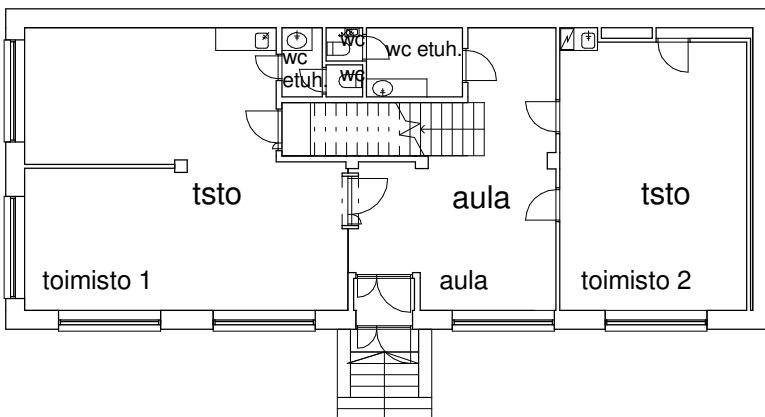

kellari

varasto iso (sis. tk)
varasto pieni (sis. prh)

95 m²
39 m²

1. krs

aula
toimisto 1
toimisto 2

36.5 m²
60.5 m²
36 m²

2. krs

toimisto 1
toimisto 2

112.5 m²
31 m²