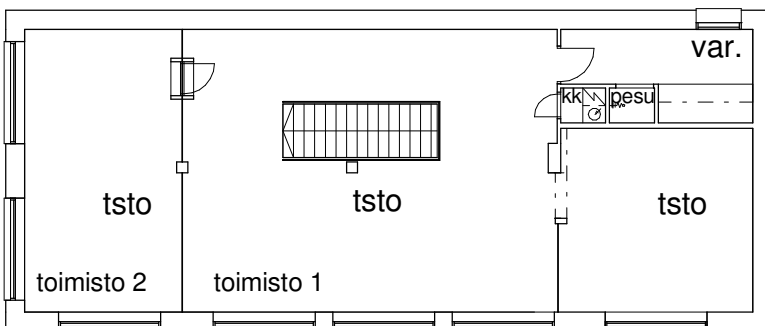

kellari

varasto iso (sis. tk)
varasto pieni (sis. prh)

95 m²
39 m²

1. krs

aula
toimisto 1
toimisto 2

36.5 m²
60.5 m²
36 m²

2. krs

toimisto 1
toimisto 2

112.5 m²
31 m²