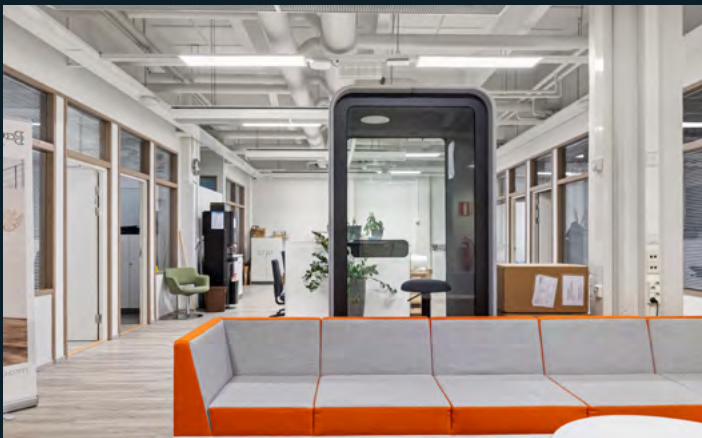

Toimisto 231 m²