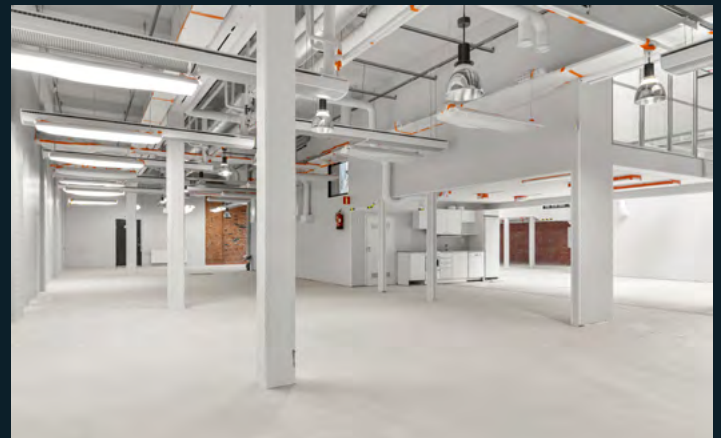

Toimisto 1 247 m² + parvi 224 m²