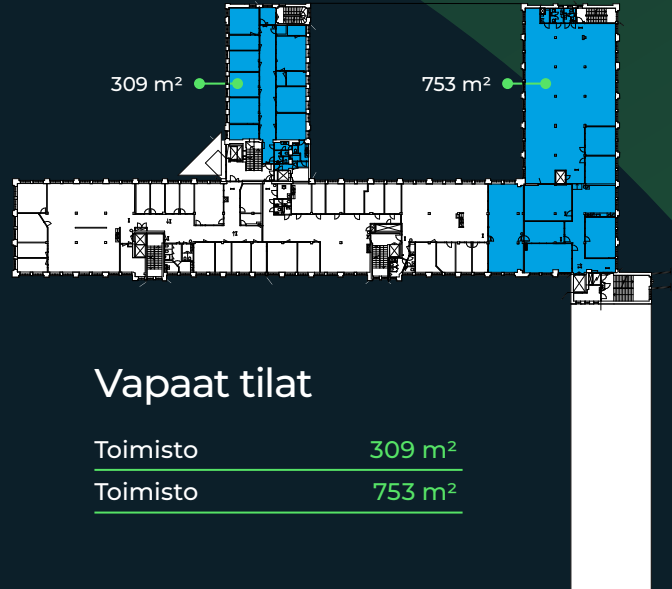

## 3. krs

Uniikkia ja valoisaa jäähdytettyä toimistotilaa historiallisen Kiväärיתהdtaan kolmannessa kerroksessa. Tiloissa on korkea huonekorkeus, suuret ikkunat, oma keittiö sekä wc-tilat.

Toimisto 309 m<sup>2</sup>

Toimisto 753 m<sup>2</sup>

### Vapaat tilat

Toimisto	309 m <sup>2</sup>
Toimisto	753 m <sup>2</sup>