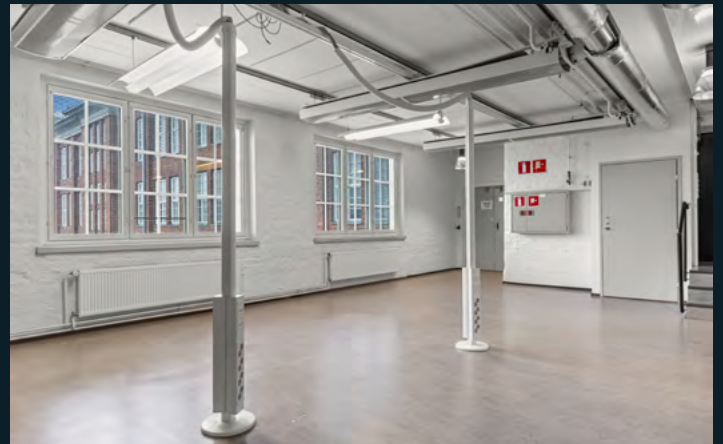

Tourulan Kiväärитеhdas

Kiväärитеhtaankatu 6, 40100 Jyväskylä

2. krs

Siistiä ja persoonallista jäähdytettyä toimistotilaa historiallisen Kiväärитеhtaan toisessa kerroksessa. Toimistotilaan kuuluu työhuoneita, hiljaisia tiloja sekä neuvottelutiloja. Tilassa on korkea huonekorkeus.