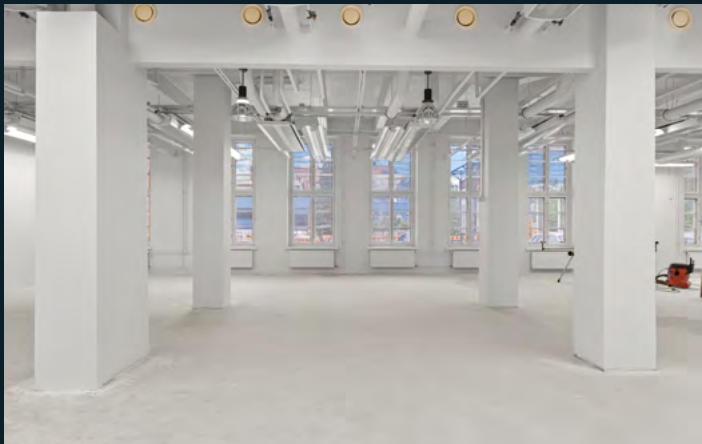

Toimisto 303 m²