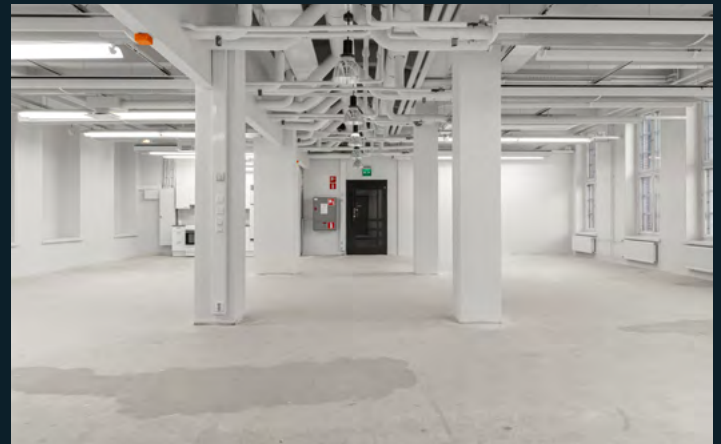

Tourulan Kiväärיתהdas

Kiväärיתהdankatu 6, 40100 Jyväskylä

1. krs

Uniikkia ja valoisa katutason jäädytettyä toimistotilaa historiallisessa Kiväärיתהdassa. Tiloissa on korkea huonekorkeus ja oma sisäänkäynti Kiväärיתהdankadulta. Tilat soveltuvat hyvin myös esimerkiksi liiketila-, showroom- tai asiakaspalvelukäyttöön.

Toimisto 303 m²