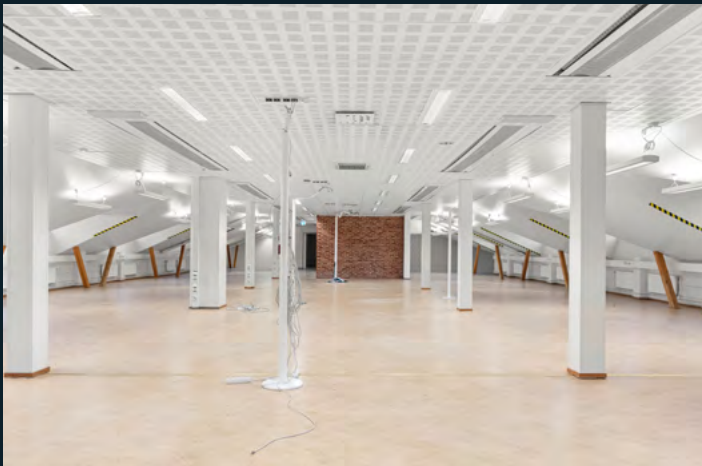

Tourulan Kivääritehdas

Kivääritehtaankatu 6, 40100 Jyväskylä

4. krs

Persoonallista ja inspiroivaa neljännen kerroksen jäädytettyä toimistotilaa. Tilassa on upea ja uniikki ilme, jota tehostaa vaihteleva huonekorkeus tunnelmallisen harjakaton ja kattoikkunoiden ansiosta. Tila on jaettavissa pienempiin kokonaisuuksiin.