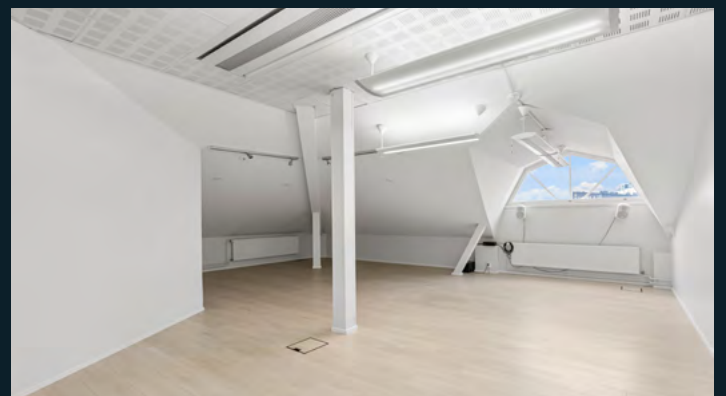

Tourulan Kiväärיתהdas

Kiväärיתהdtaankatu 6, 40100 Jyväskylä

5. krs, ullakkokerros

Uniikki nykyaikainen ja jäähdytetty toimistotila historiallisen Kiväärיתהdtaan ylimmässä ullakkokerroksessa. Tilassa on upea ilme, jota tehostaa vaihteleva huonekorkeus persoonallisen harjakaton ja kattoikkunoiden ansiosta. Tilassa on oma keittiö ja wc-tilat.