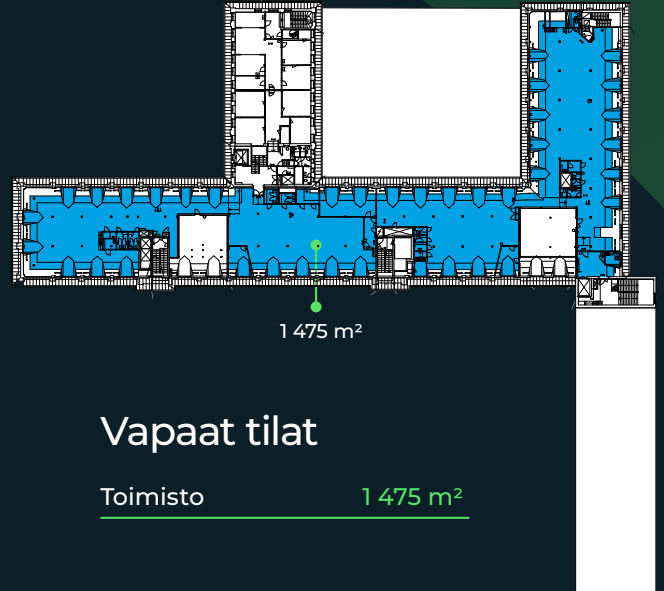

Tourulan Kivääritehdas

Kivääritehtaankatu 6, 40100 Jyväskylä

4. krs

Persoonallista ja inspiroivaa neljännen kerroksen jäädytettyä toimistotilaa. Tilassa on upea ja uniikki ilme, jota tehostaa vaihteleva huonekorkeus tunnelmallisen harjakaton ja kattoikkunoiden ansiosta. Tila on jaettavissa pienempiin kokonaisuuksiin.