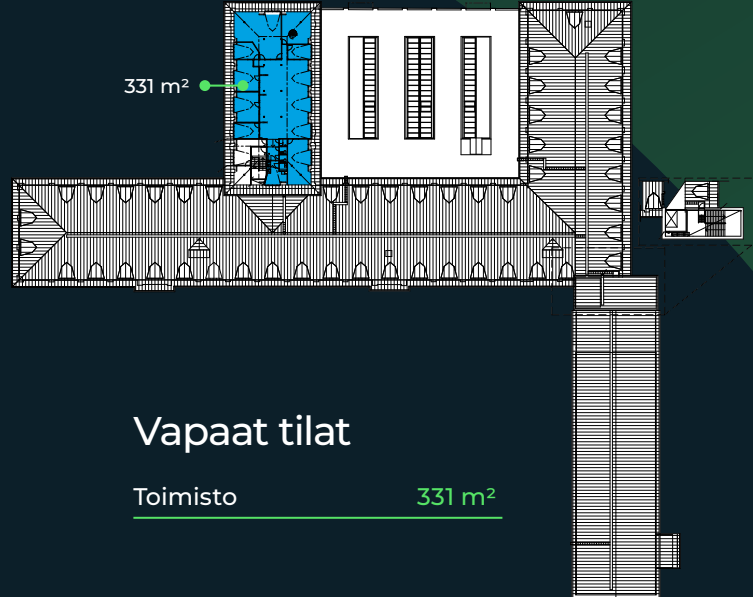

Tourulan Kiväärיתהdas

Kiväärיתהdtaankatu 6, 40100 Jyväskylä

5. krs, ullakkokerros

Uniikki nykyaikainen ja jäähdytetty toimistotila historiallisen Kiväärיתהdtaan ylimmässä ullakkokerroksessa. Tilassa on upea ilme, jota tehostaa vaihteleva huonekorkeus persoonallisen harjakaton ja kattoikkunoiden ansiosta. Tilassa on oma keittiö ja wc-tilat.