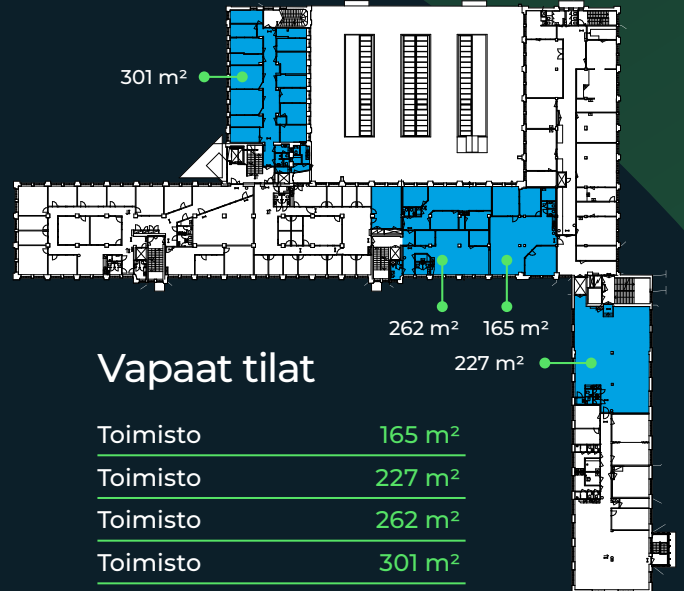

Toimisto 303 m<sup>2</sup>

Toimisto 231 m<sup>2</sup>

Toimisto 1 247 m<sup>2</sup> + parvi 224 m<sup>2</sup>

## 2. krs

Siistiä ja persoonallista jäähdytettyä toimistotilaa historiallisen Kiväärитеhtaan toisessa kerroksessa. Toimistotilaan kuuluu työhuoneita, hiljaisia tiloja sekä neuvottelutiloja. Tilassa on korkea huonekorkeus.

Toimisto 165 m<sup>2</sup>

Toimisto 227 m<sup>2</sup>

Toimisto 301 m<sup>2</sup>