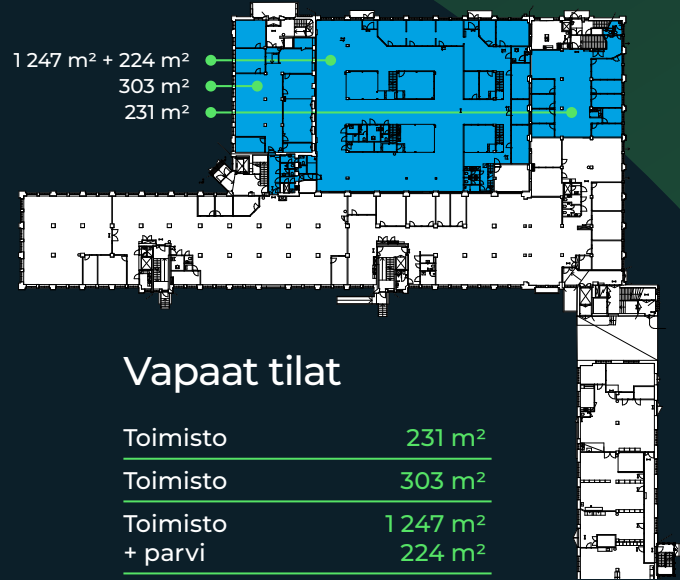

## 1. krs

Uniikkia ja valoisa katutason jäädytettyä toimistotilaa historiallisessa Kiväärיתהdassa. Tiloissa on korkea huonekorkeus ja oma sisäänkäynti Kiväärיתהdankadulta. Tilat soveltuvat hyvin myös esimerkiksi liiketila-, showroom- tai asiakaspalvelukäyttöön.