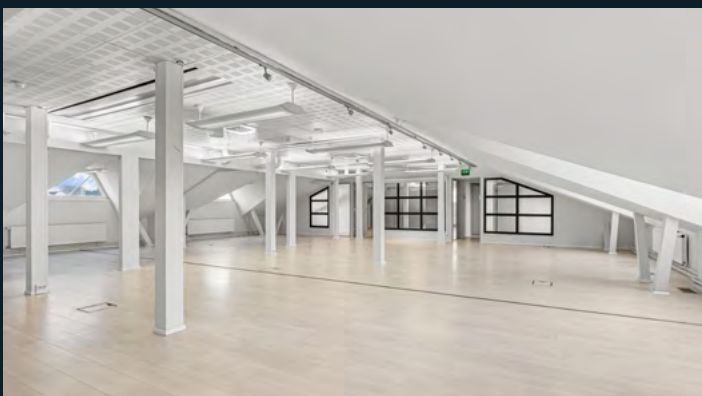

Tourulan Kiväärיתהdas

Kiväärיתהdtaankatu 6, 40100 Jyväskylä

5. krs, ullakkokerros

Uniikki nykyaikainen ja jäähdytetty toimistotila historiallisen Kiväärיתהdtaan ylimmässä ullakkokerroksessa. Tilassa on upea ilme, jota tehostaa vaihteleva huonekorkeus persoonallisen harjakaton ja kattoikkunoiden ansiosta. Tilassa on oma keittiö ja wc-tilat.