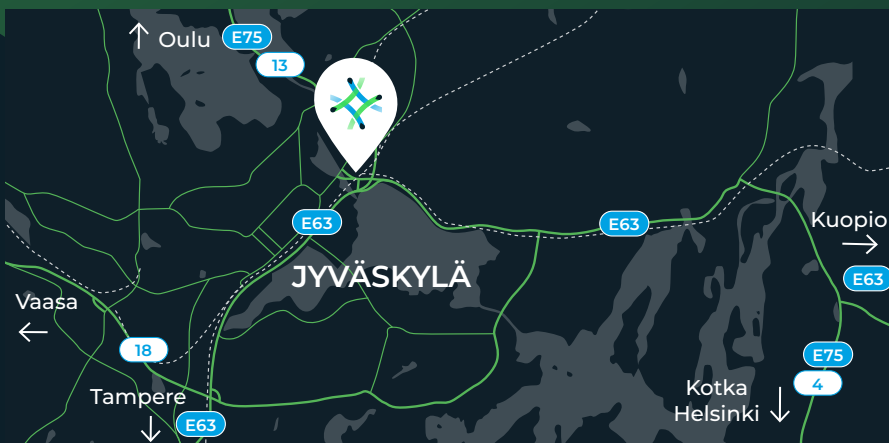

## Ajaton klassikko Jyväskylässä

Uniikkia toimistotilaa historiallisessa Kivääritehtaassa

Tervetuloa työskentelemään Tourulan Kivääritehtaalle, jossa historia ja moderni työelämä kohtaavat. Vuonna 1927 valmistunut vanha tehdasrakennus on nykyään tunnettu maamerkki, joka tarjoaa ainutlaatuisia toimistotiloja inspiroivassa teollisessa miljöössä. Erinomainen sijainti Nelostien varrella kävelymatkan päässä Jyväskylän keskustasta takaa sujuvat yhteydet ja kattavat arjen palvelut.

# Tourulan Kivääritehdas

LOGICOR.EU/FI

Kivääritehtaankatu 6, 40100 Jyväskylä

	km	min
Jyväskylä	2,5	7
Valtatie 9 / E63	0,3	3
Valtatie 4 / E75	1	5
Seppälän alue	1,5	5
Eteläportin alue	10	10
Jyväskylän lentoasema	20	18

# Tourulan Kiväärיתהdas

Kiväärיתהdankatu 6, 40100 Jyväskylä