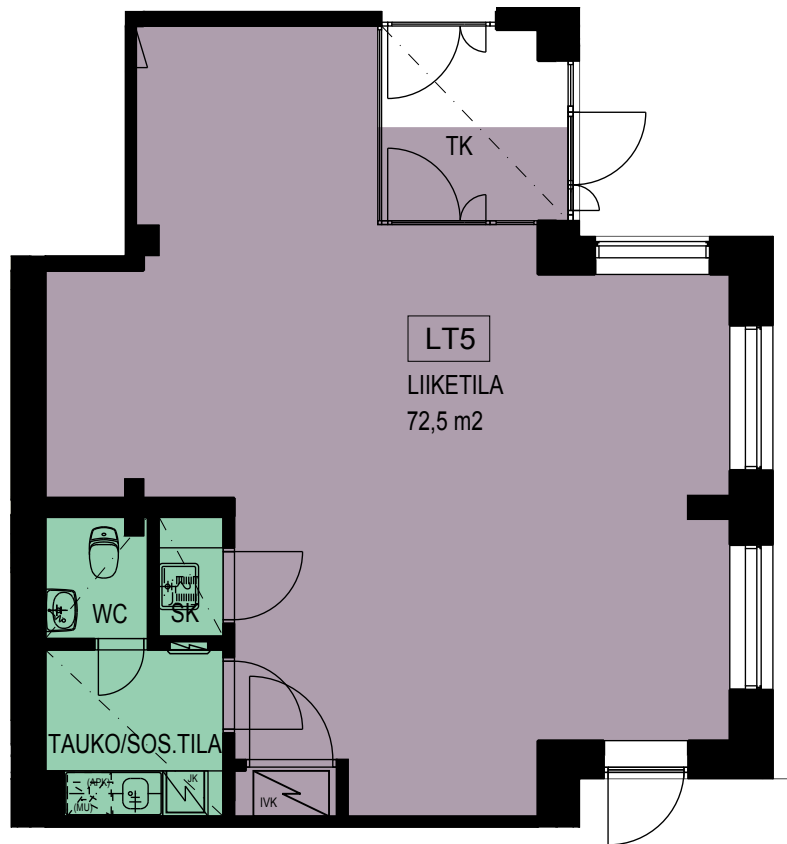

# Asunto Oy Tampereen Sorsapuiston Tähti

Yliopistonkatu 50, Varastokatu 1, 33100 Tampere

Pohjapiirros n. 1:100

LT 5 72,5 m<sup>2</sup>

0 5 m

Rakentaja varaa oikeuden tarvittavien  
Ivis-koteloitinten tekoon, jotka eivät näy kuvassa.

Sijaintikaavio 1. krs  
n. 1:750

AIHIO ARKKITEHDIT

22.4.2014