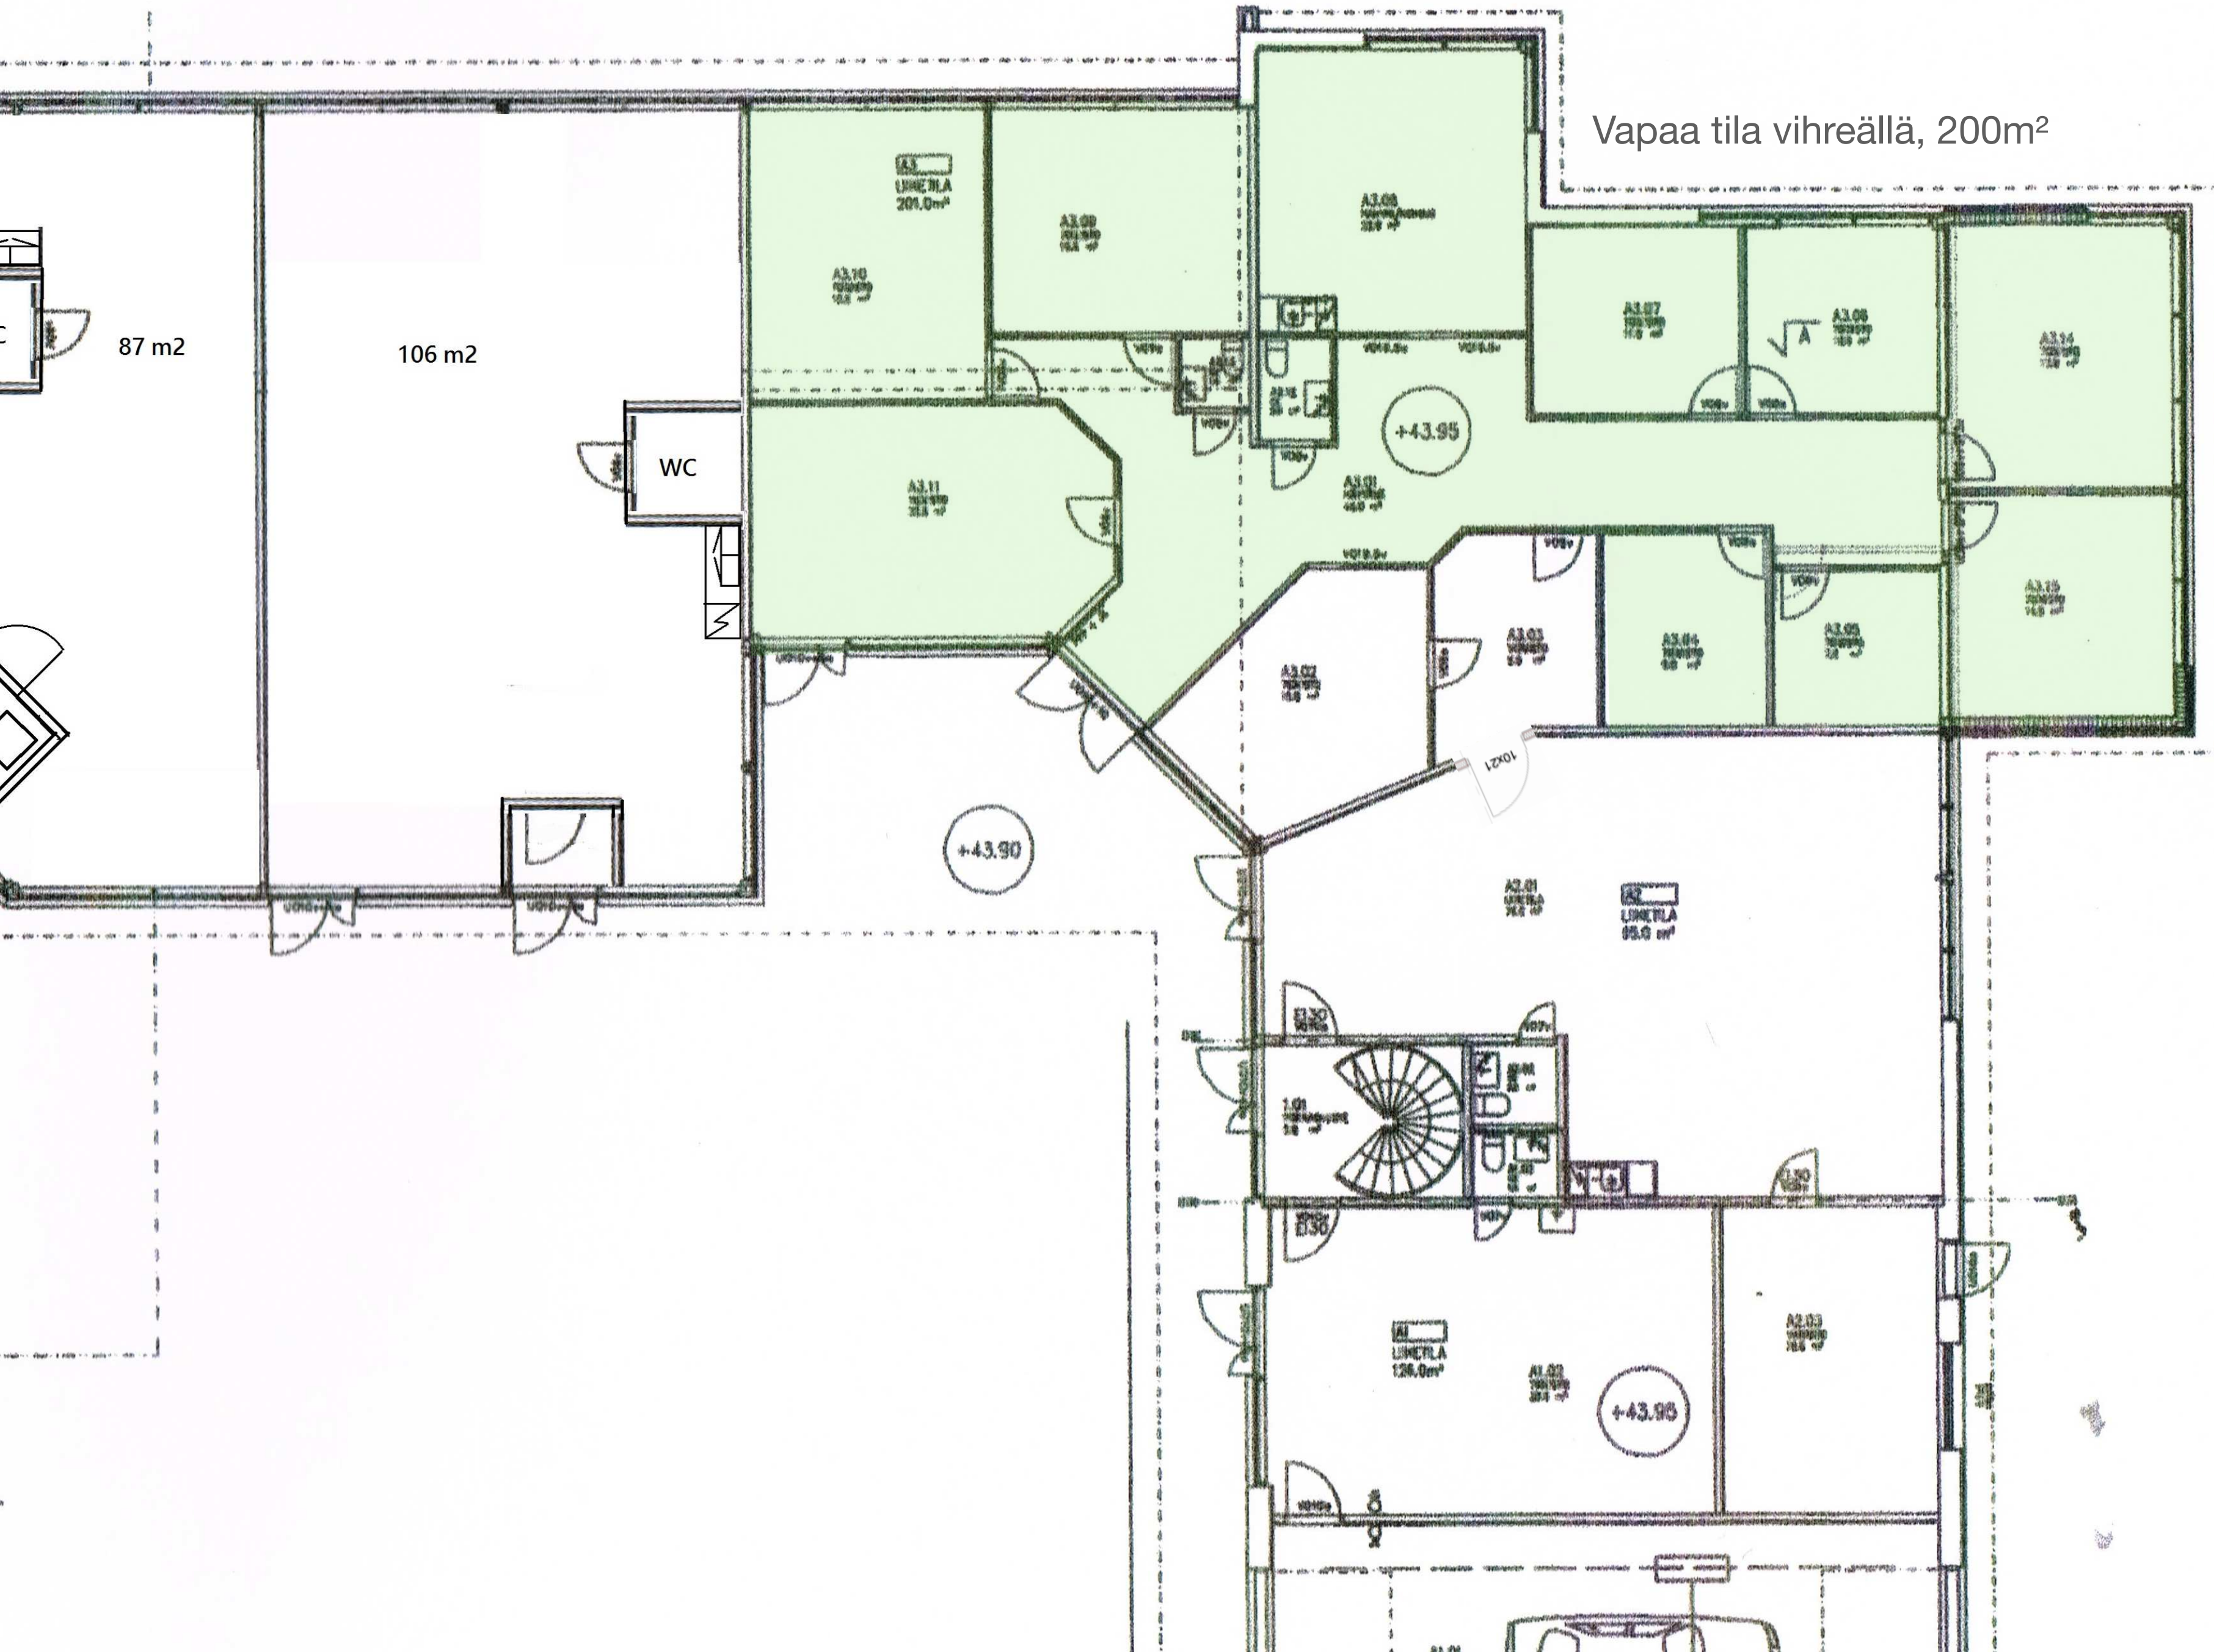

# Kaarretie 6 Hyllykallio

Vapaa tila vihreällä, 200m<sup>2</sup>

87 m<sup>2</sup>

106 m<sup>2</sup>

WC

+43.90

+43.95

+43.95