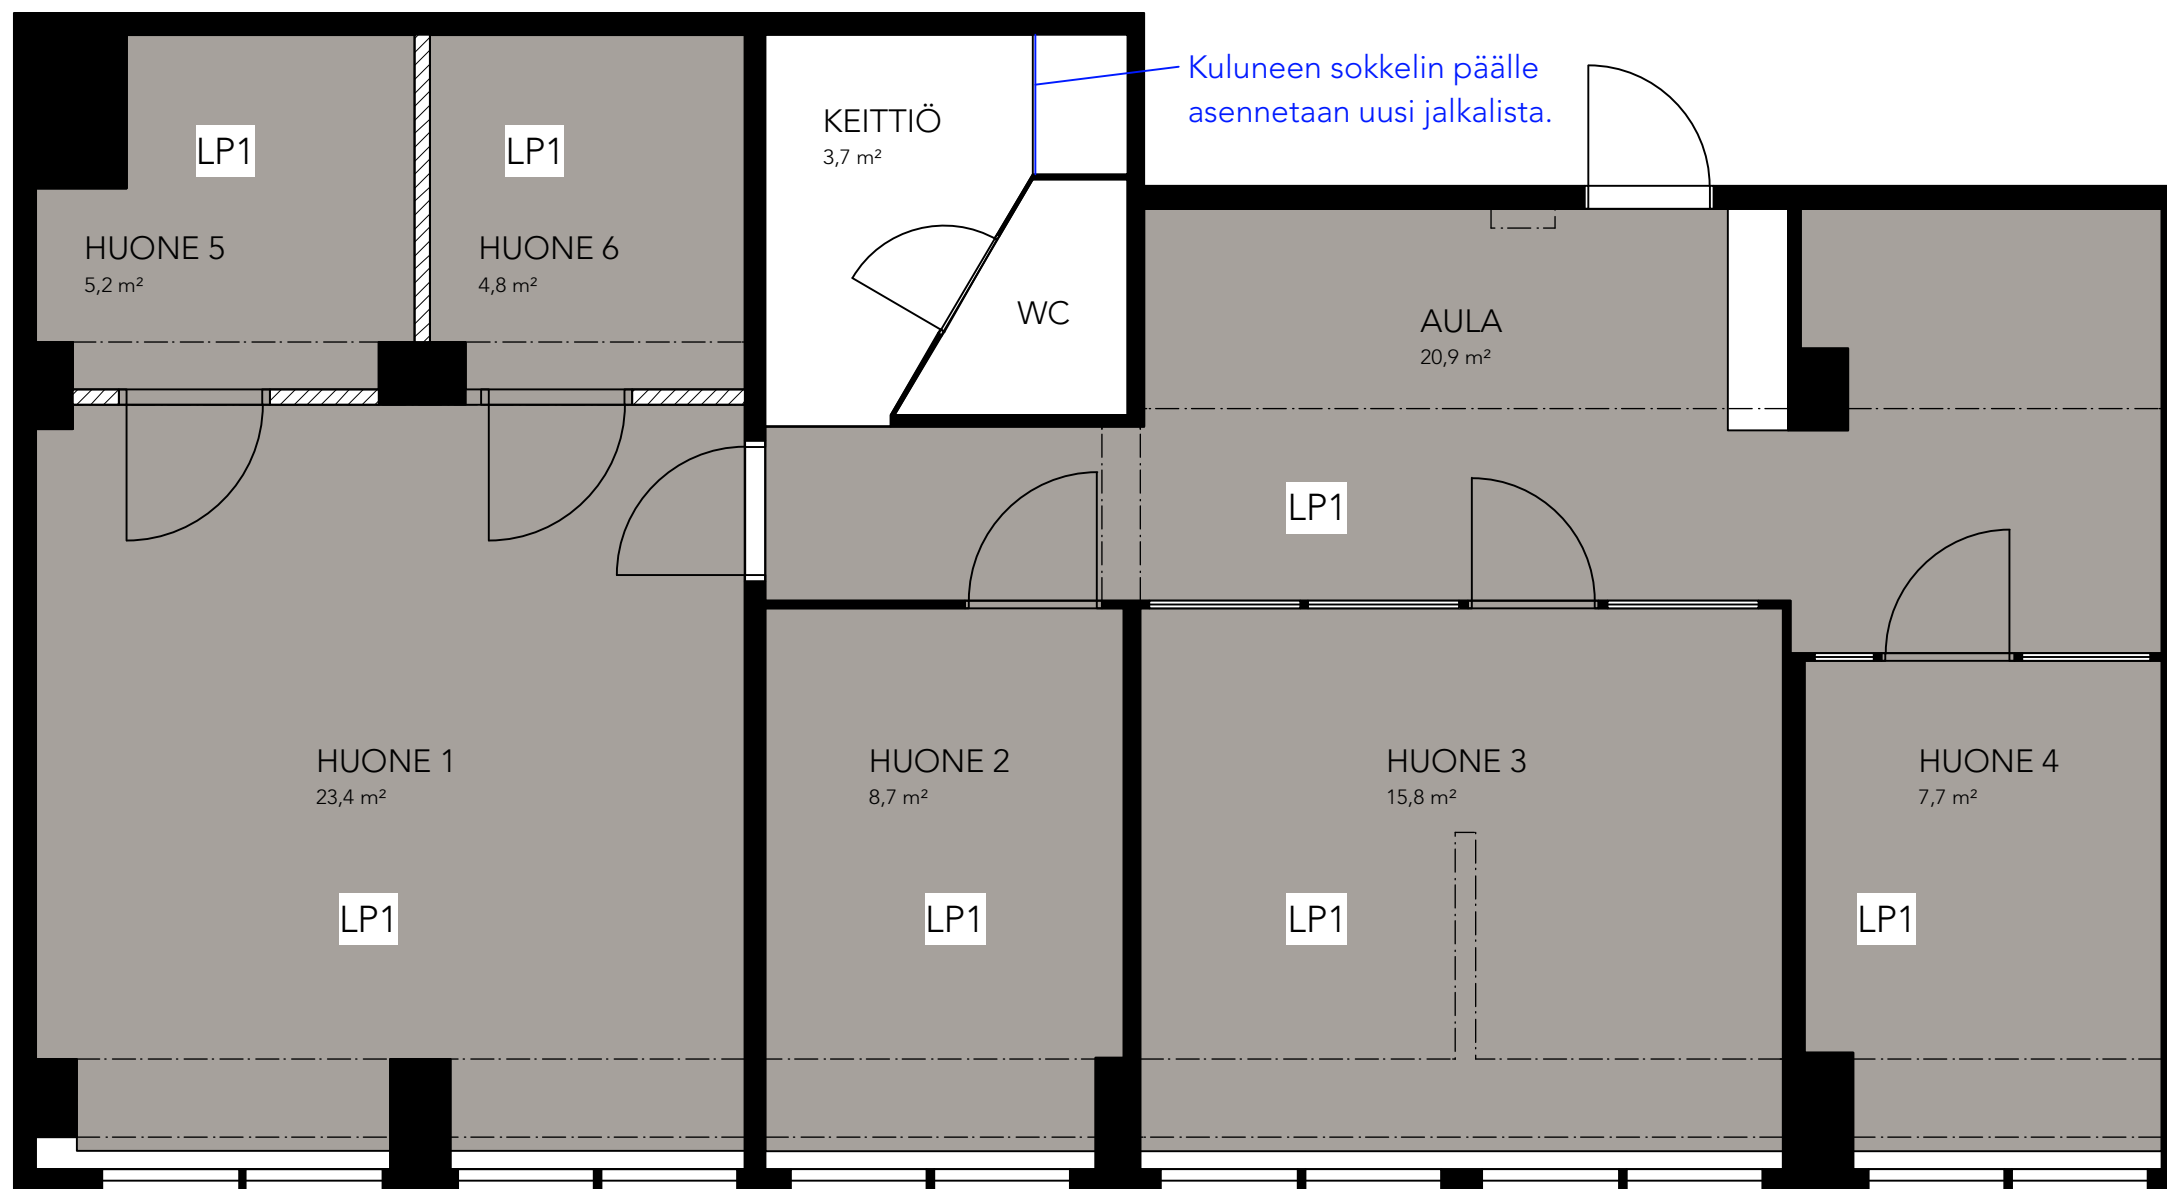

Lattiapinta 1:

Tekstiilimattolaatta 50 x 50 cm

Asennus: Tarraliima

Valmistaja: Desso , Myy: Koolmat Oy

Mallisto ja sävy: Tempra A235 9023, siniharmaa

Menekki: 87 m² + hukkavara

Jalkalistat uusitaan kaikissa tiloissa joihin asennetaan tekstiilimatto.

Jalkalista: JALKALISTA MALER R2 16 X 42 X 2750 MM MDF VALKOINEN, piilokiinnitys jos mahdollista.

HUOM!

Keittiön lattia jää ennalleen. Oviaukkoon, tekstiilimaton reunaan asennetaan tamminen eritasolista esim:

Duuri/Dione Eritasolista 10 X 42 mm, tammi.

Ovien alle pitää jäädä ilmarako. Vanhojen ovien alareunaa höylätään 5 mm.

LP1

Huom! Kaikki mitat tarkistettava paikan päältä ennen toteutusta.

PÄIVÄYS 11.11.2019	PIIRUSTUSLAJI Urakkalaskentaan	
SUUNNITTELUKOHDE Fredrikinkatu 61 A 24-25, 4 krs 00100 Helsinki	PIIRUSTUKSEN SISÄLTÖ Lattiapinnoitteet	MITTAKAAVA 1:50
SUUNNITTELIJA yesper Yesper Oy Korkeavuorenkatu 24 D 38 00130 Helsinki	Sonja Skogster +358504040006 sonja@yesper.fi Leena Raudaskoski +358440808855 leena@yesper.fi	PIIRUSTUSNUMERO SIS-430 REVISIO -