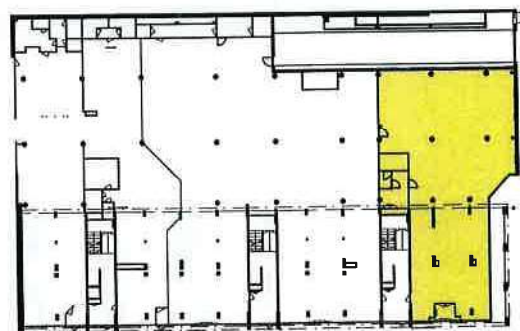

LIIKETILA L3

259 m²

16.5.2023

0 1 2 5m

Rakennuttaja varaa oikeuden mahdollisiin muutoksiin.

NEVA
ARKKITEHDIT