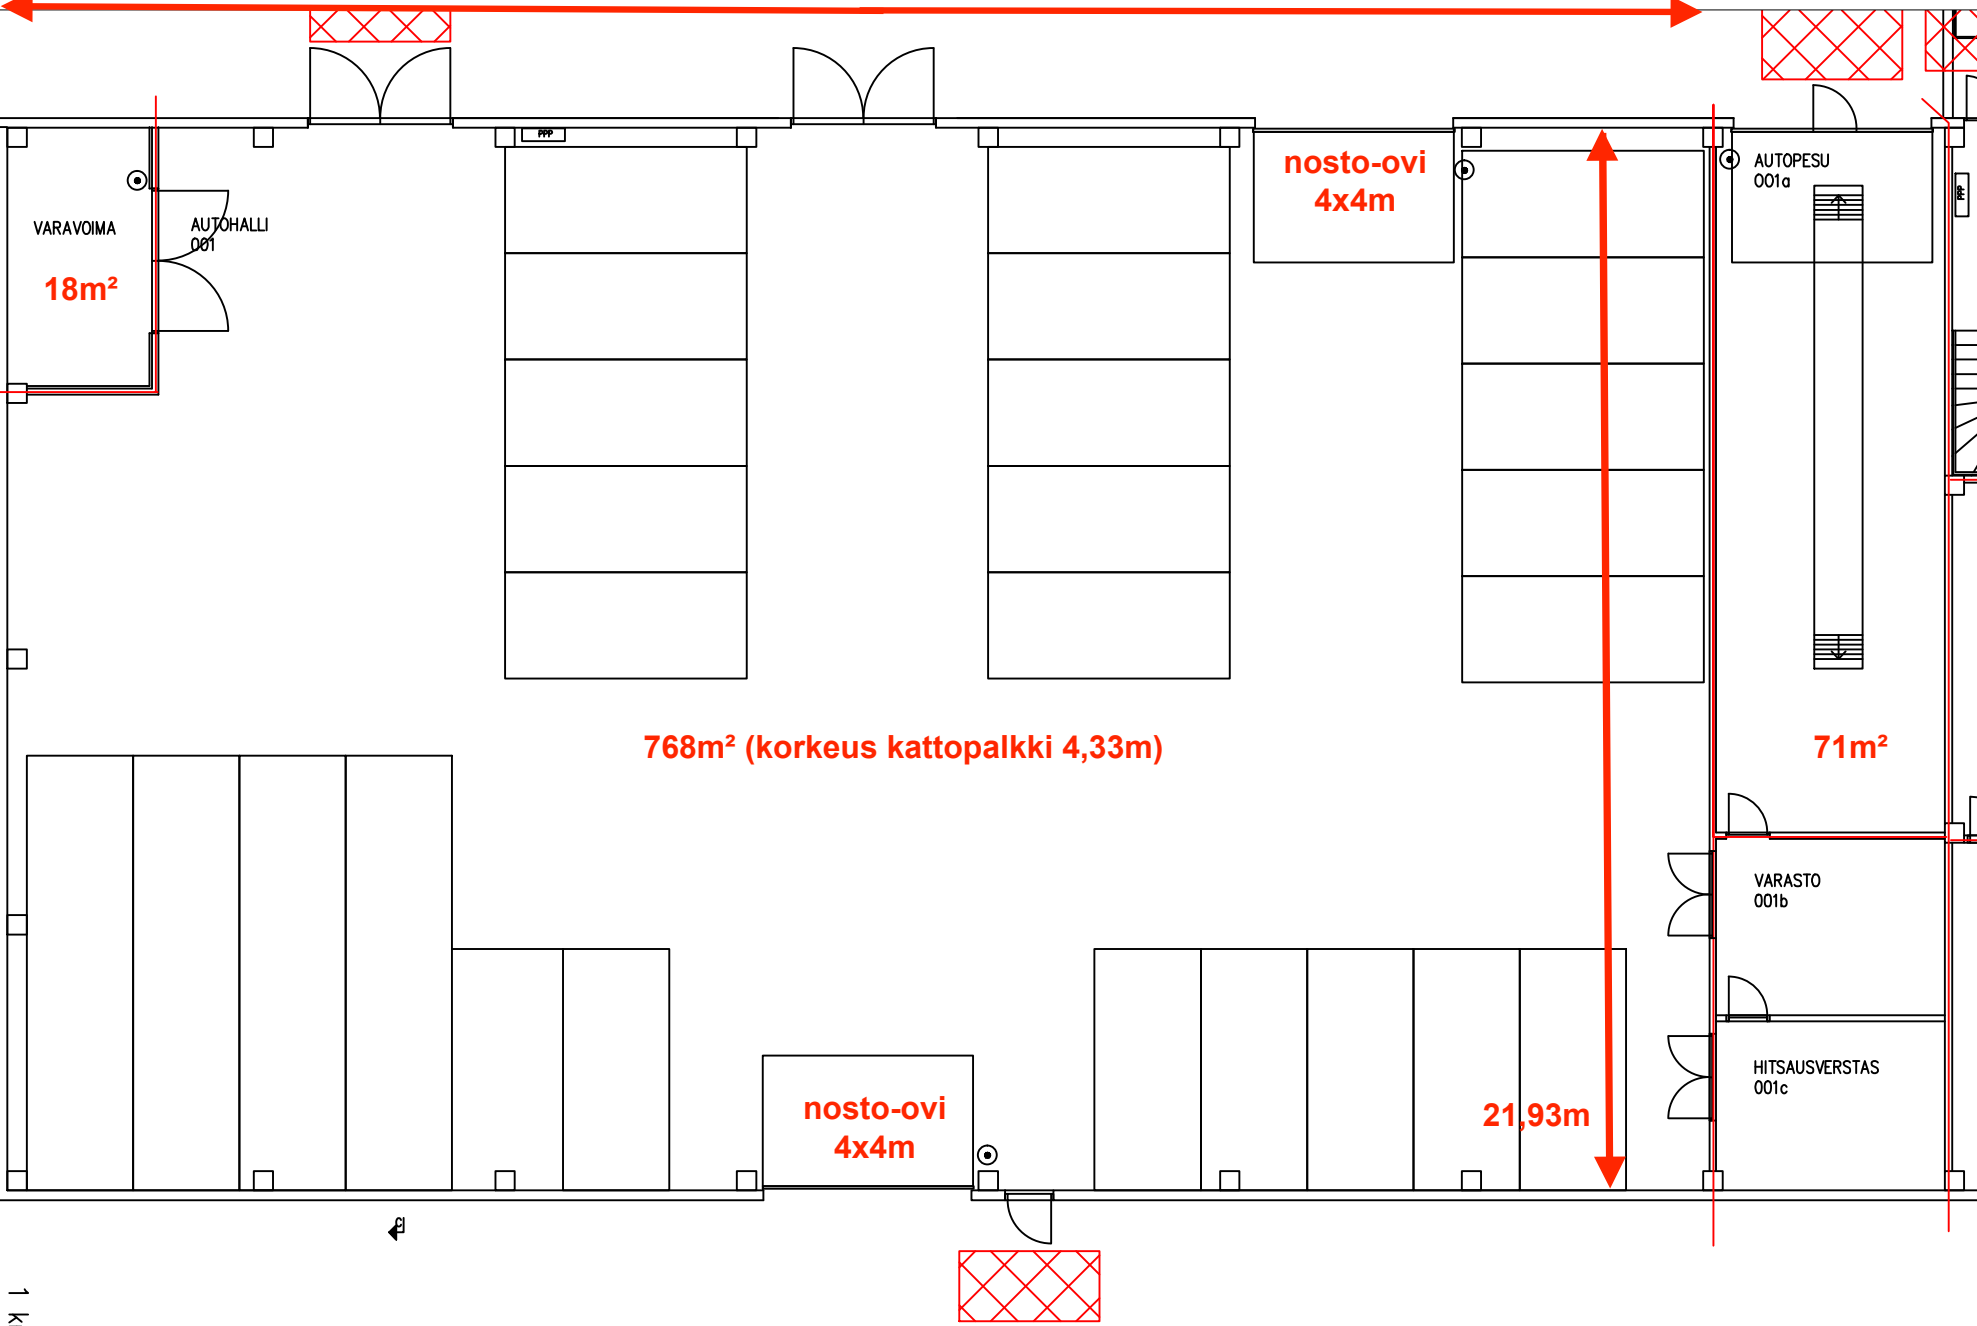

35m (sisämitta)

VARAVOIMA
18m²

AUTOHALLI
001

nosto-ovi
4x4m

AUTOPESU
001a

768m² (korkeus kattopalkki 4,33m)

71m²

VARASTO
001b

HITSAUSVERSTAS
001c

nosto-ovi
4x4m

21,93m

1 krs

Silmukkatie 6, varasto 1+2 krs
LITE 1 A2