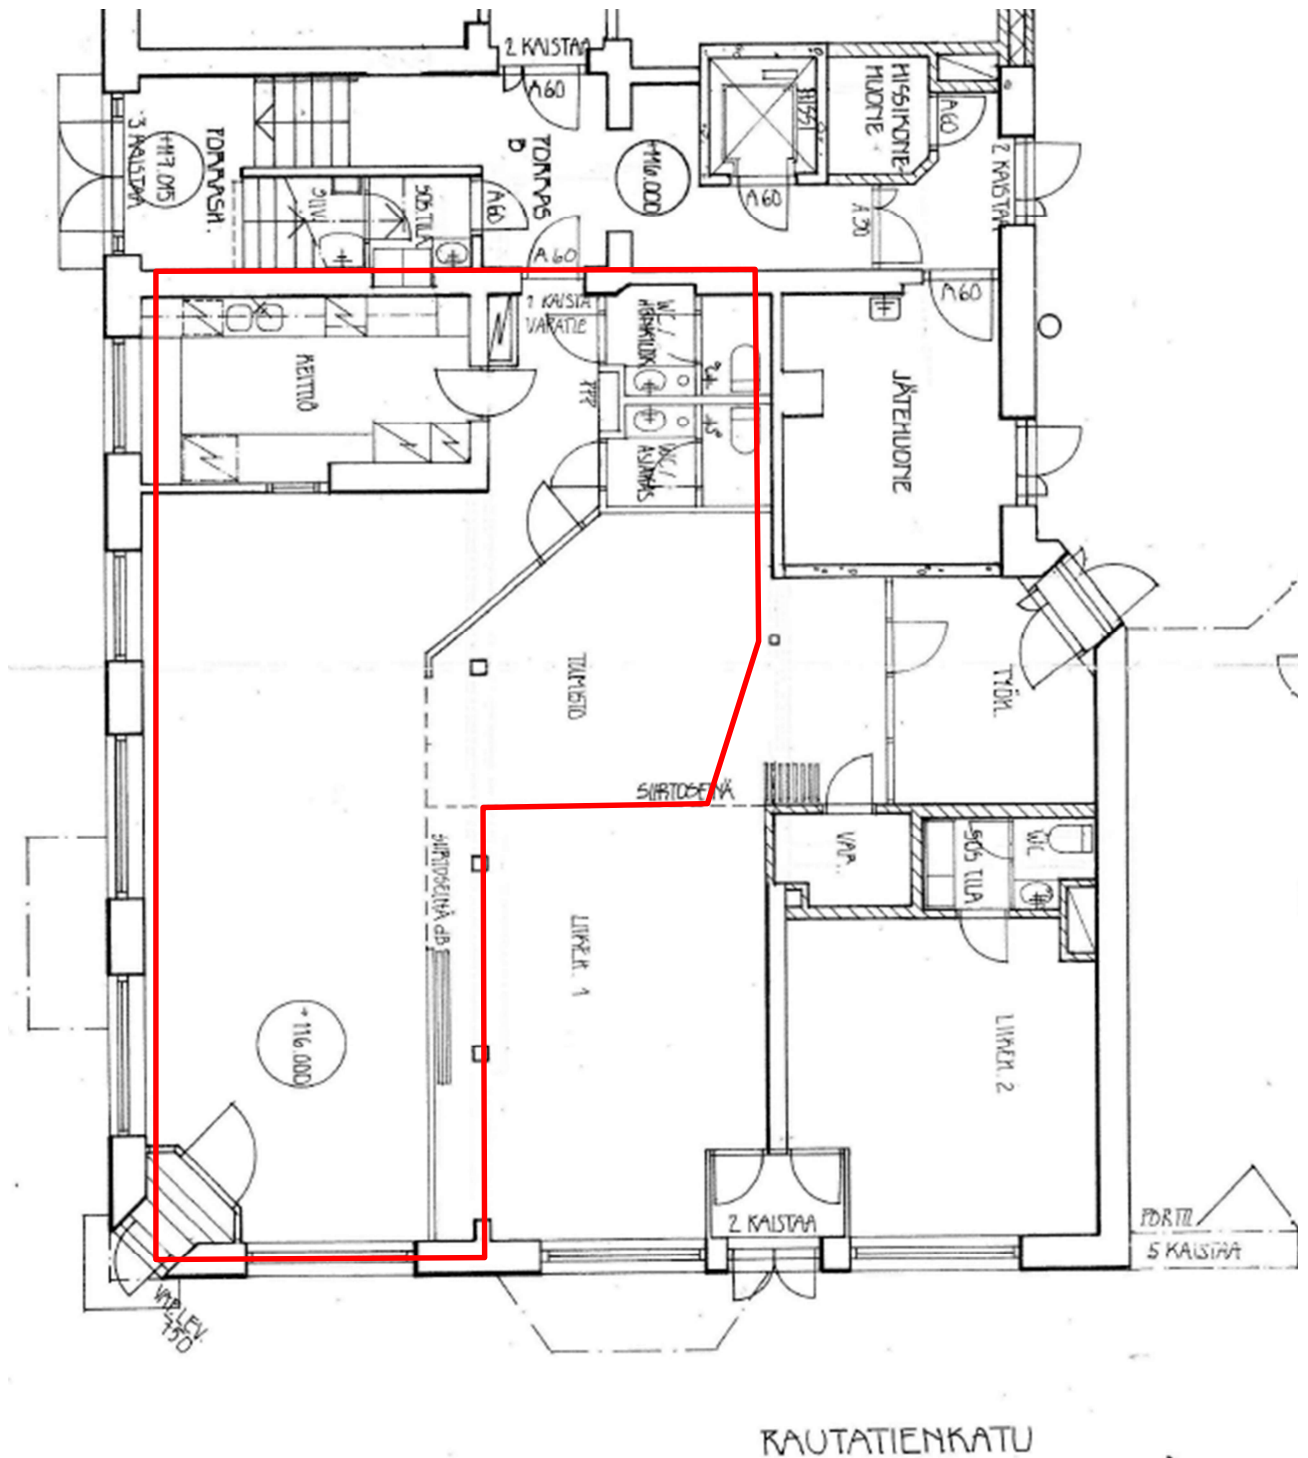

MUUT TIEDOT:

Vuokrataan katutason toimitila vuonna 1906 valmistuneesta Aholan talosta Lahdessa. Jugendtyylisessä rakennuksessa sijaitseva tila soveltuu toimisto- tai liiketiläkäyttöön.

Tila sijaitsee näkyvällä paikalla Rautatienkadun ja Harjukadun risteyksessä. Kulmahuoneiston sijainti tuo tilalle näkyvyyttä kahteen suuntaan, ja suuret ikkunat tuovat tilaan luonnonvaloa.

Tila on pääosin avointa tilaa, takaosassa sijaitsevat taukokeittiö sekä wc-tilat.

KARTTA:

Valokuvat

Pohjakuva

Yhteystiedot

Mikko Kantosaari

050 4434 055
mikko.kantosaari@ttilaa.fi

Siiri Eerola