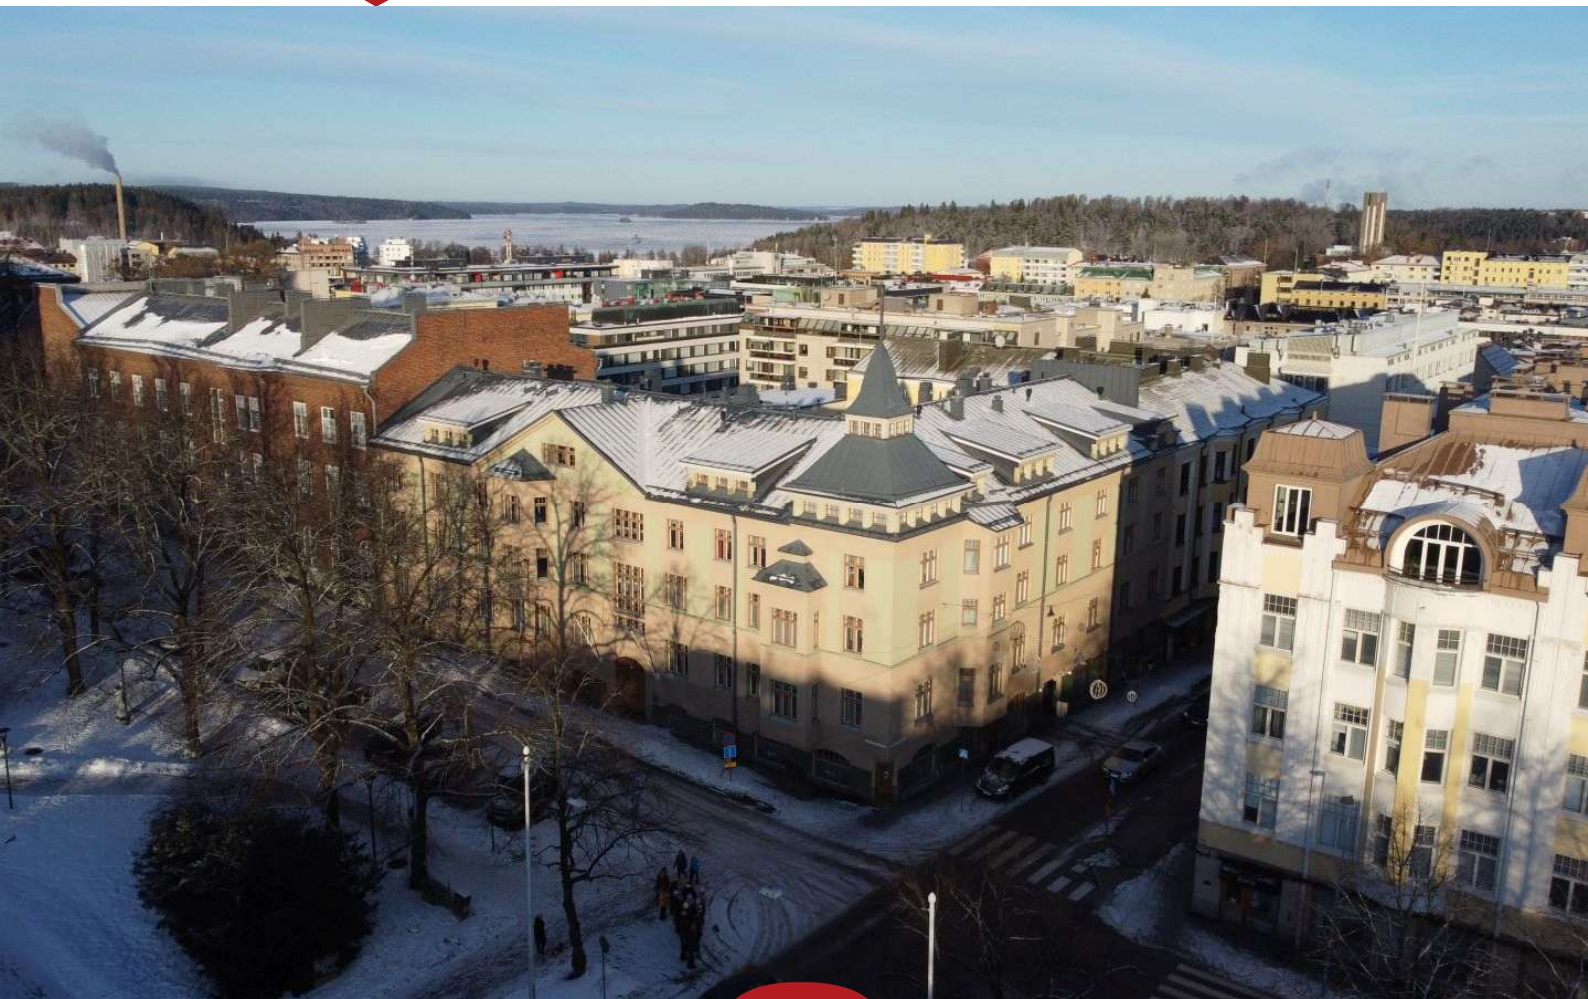

Vuokrataan

Toimisto-
/Liiketilaa

SUOMEN TOIMITILA OY

Rautatienkatu 12,
15110 Lahti

www.ttilaa.fi

Rautatienkatu 12, 15110 Lahti

PINTA-ALA:	100 m ²
KERROS:	Katutaso
VUOKRA:	Sopimuksen mukaan
VUOKRA-AIKA:	Sopimuksen mukaan
VAKUUS:	3 kuukauden vuokraa vastaava summa
VAPAUTUMINEN:	Sopimuksen mukaan

MUUT TIEDOT:

Vuokrataan katutason toimitila vuonna 1906 valmistuneesta Aholan talosta Lahdessa. Jugendtyylisessä rakennuksessa sijaitseva tila soveltuu toimisto- tai liiketiläkäyttöön.

Tila sijaitsee näkyvällä paikalla Rautatienkadun ja Harjukadun risteyksessä. Kulmahuoneiston sijainti tuo tilalle näkyvyyttä kahteen suuntaan, ja suuret ikkunat tuovat tilaan luonnonvaloa.