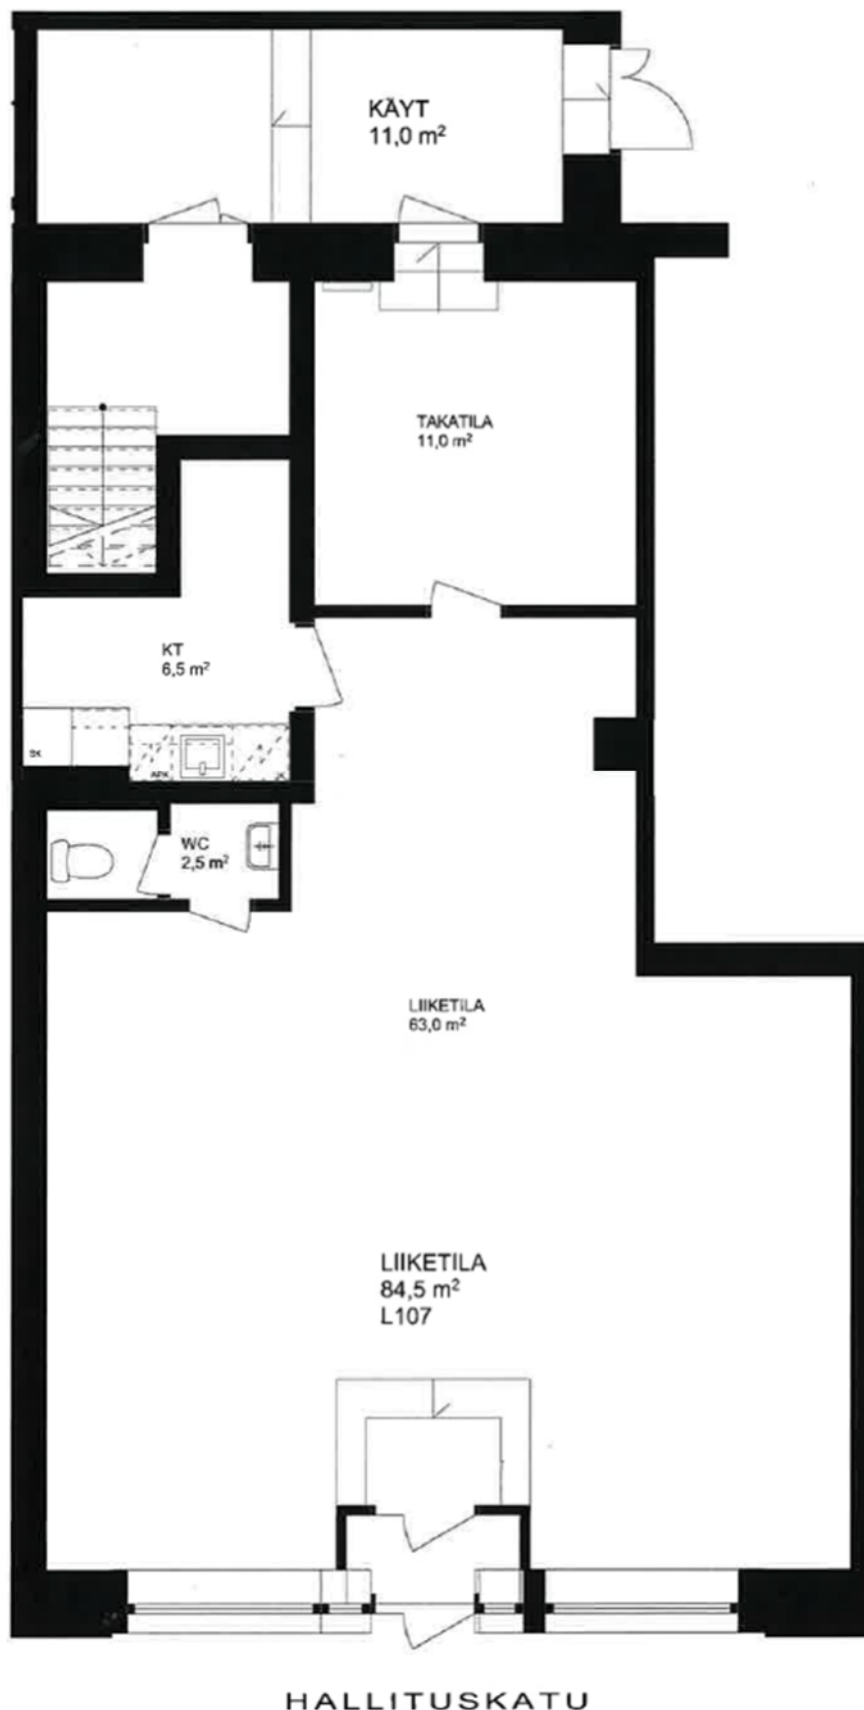

# VUOKRATAAN LIIKETILAA KESKUSTASTA

n. 87,5 m<sup>2</sup>

CATELLA

# LIKEHUONEISTO

Liiketila + WC + keittotila + takahuone

84,5 m<sup>2</sup>

Kuva on suuntaa antava,  
ei mittakaavassa

Ei mittakaavassa.