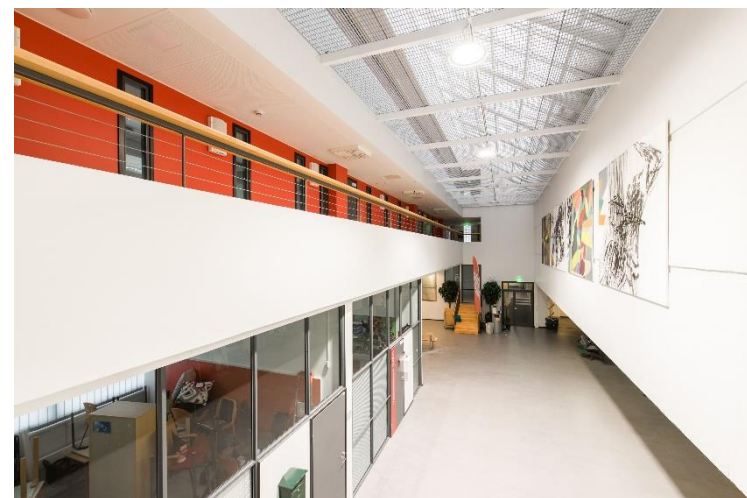

Valokuvia kohteesta: