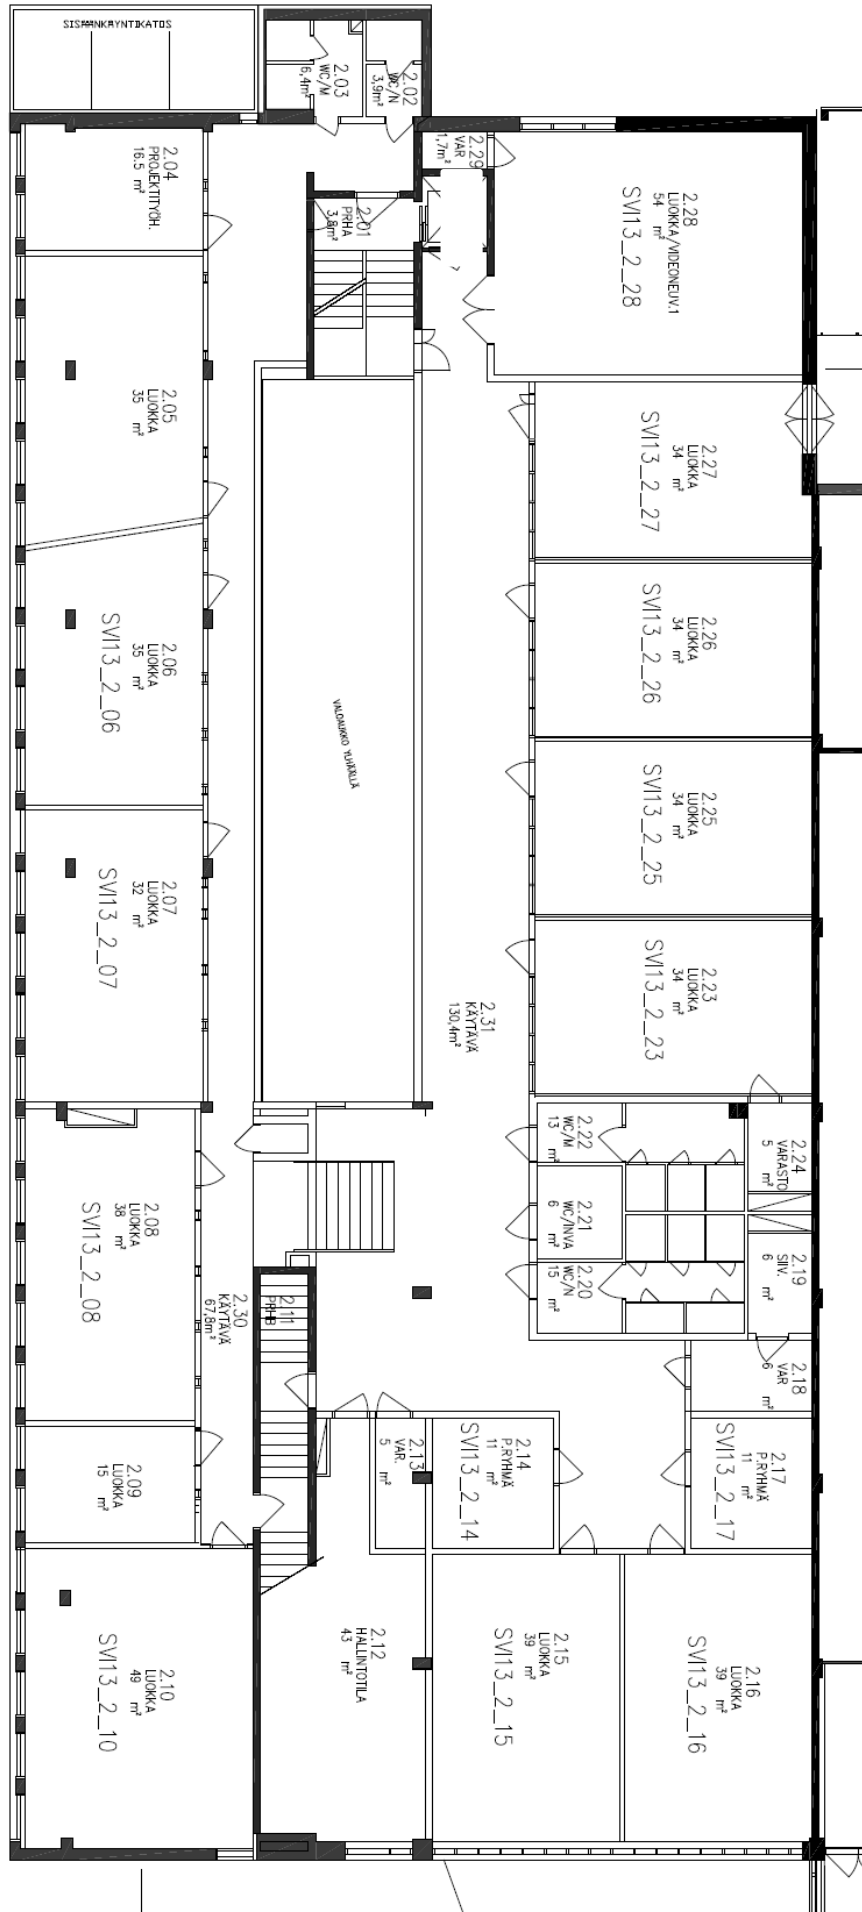

VUOKRATAAN

TOIMISTOTILAA SVINHUFVUDINKADULTA

Svinhufvudinkatu 13, 15110 Lahti

- Pinta-ala:** noin 1 220 m²
- Kerros:** 2. ja 3. kerros
- Vuokra:** Sopimuksen mukaan
- Vuokra-aika:** Sopimuksen mukaan
- Vapautuminen:** Heti vapaa
- Vakuus:** Vähintään 3 kk vuokraa vastaava vakuus.

- Muut tiedot**
- Vuokrataan hyväkuntoista toimistotilaa kaupungin keskustan tuntumasta, noin kilometrin etäisyys torille. Tilassa eri kokoisia toimistohuoneita (15 m² – 54 m²)
 - Kohteessa koneellinen ilmanvaihto
 - Mahdollisuus vuokrata parkkipaikkoja

Kartta:

Yhteystiedot:

Risto Rautemaa
044 9882 331
risto.rautemaa@ttilaa.fi

Siiri Eerola
0500 492 011
siiri.eerola@ttilaa.fi

Valokuvia kohteesta:

Pohjakuva, 2. kerros

Pohjakuva, 3. kerros