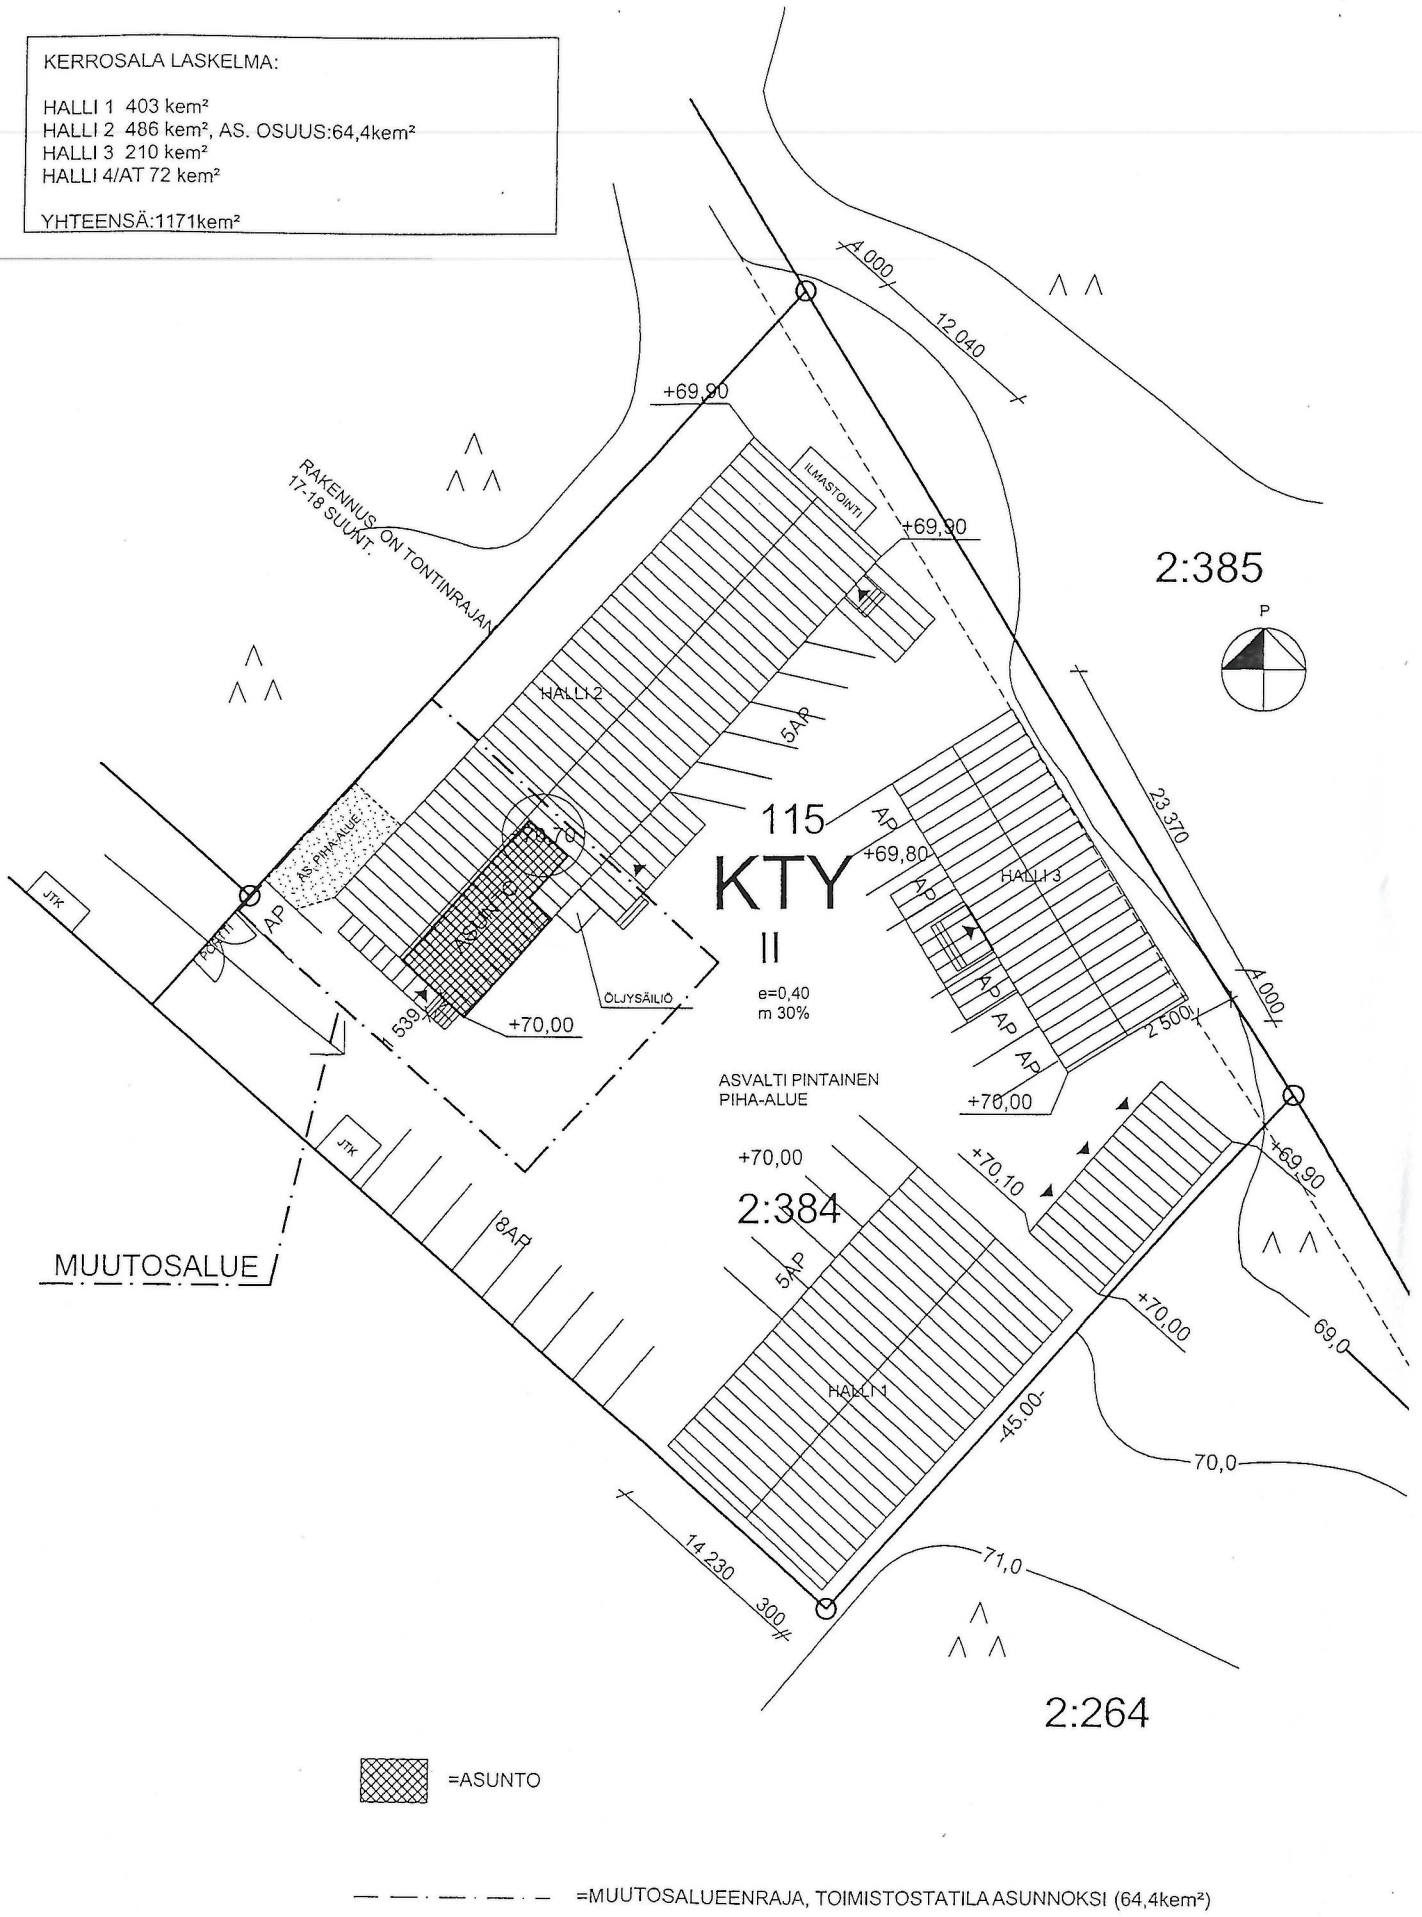

KERROSALA LASKELMA:

HALLI 1 403 kem²
 HALLI 2 486 kem², AS. OSUUS:64,4kem²
 HALLI 3 210 kem²
 HALLI 4/AT 72 kem²

YHTEENSÄ:1171kem²

 =ASUNTO

----- =MUUTOSALUEENRAJA, TOIMISTOSTATILA ASUNNOKSI (64,4kem²)