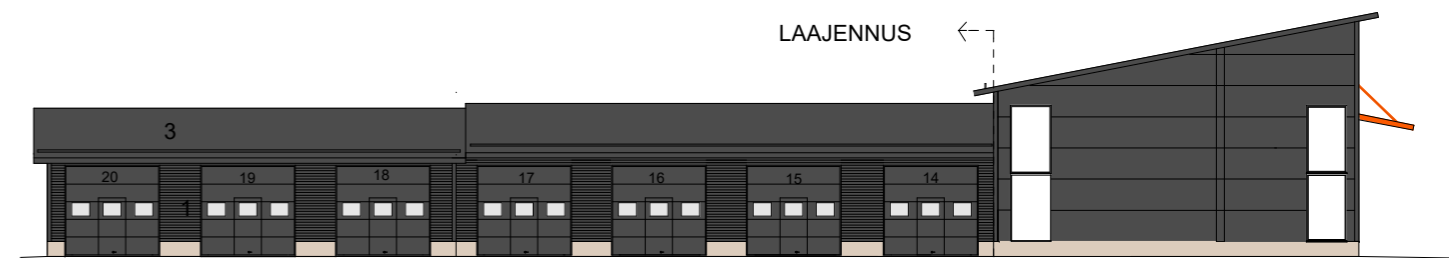

UUSI-KURUNTIELLEPÄIN LOUNAASEEN

- 1Ulkoseinä tummanharmaa RR23
- 2Tehosteväri oranssi
- 3Katto, otsalauta, ovet tummanharmaa RR23
- 4Sokkeli betoninharmaa

KAAKKOONPÄIN

LUOTEeseenPÄIN

LAAJENNUS

KOILLISEENPÄIN

Kunta/Kylä	Kuittaus/tila	Voimassa	Viranomaisen arkistointimerkintöjä varten
Kivilänke 579	3	3	
Asennustilauksen nimi	Dudisrakennus/laajennus	Piirustuksen nimi	Jukka.nro
			(3) 2
Asennustilauksen nimi ja osoite	Hallitilat	Piirustuksen laajuus	Kuittaus
			1:100
Puskuritie 5	Hallitilat		
Hiljälampi 33470			
suunnittelun nimi, päiväys ja alustajien	RI Jukka Silomäki	suunnittelun nimi, työn numero ja piirustuksen nimi	
suunnittelun nimi	ARK		
Wokla 37120	10.1.2020Jukka Silomäki		