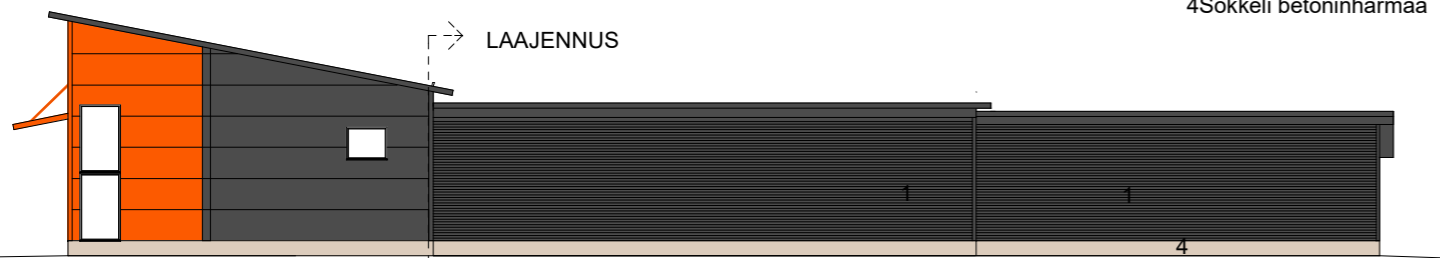

UUSI-KURUNTIELLEPÄIN LOUNAASEEN

- 1Ulkoseinä tummanharmaa RR23
- 2Tehosteväri oranssi
- 3Katto, otsalauta, ovet tummanharmaa RR23
- 4Sokkeli betoninharmaa

KAAKKOONPÄIN

LUOTEeseenPÄIN

LAAJENNUS

KOILLISEENPÄIN

Kunta/Kylä	Kuittaus/tila	Voimassa	Viranomaisen arkistointimerkintöjä varten
Kivilänke 579	3	3	
Asennustilauksen nimi	Dudisrakennus/laajennus	Piirustuksen nimi	Jukka.nro
			(3) 2
Asennustilauksen nimi ja osoite	Hallitilat	Piirustuksen laajuus	Kuittaus
			1:100
Puskuritie 5	Hallitilat		
Hiljälampi 33470			
suunnittelun nimi, päiväys ja alustajien	RI Jukka Silomäki	suunnittelun nimi, työn numero ja piirustuksen nimi	
suunnittelun nimi	ARK		
Wokla 37120	10.1.2020Jukka Silomäki		