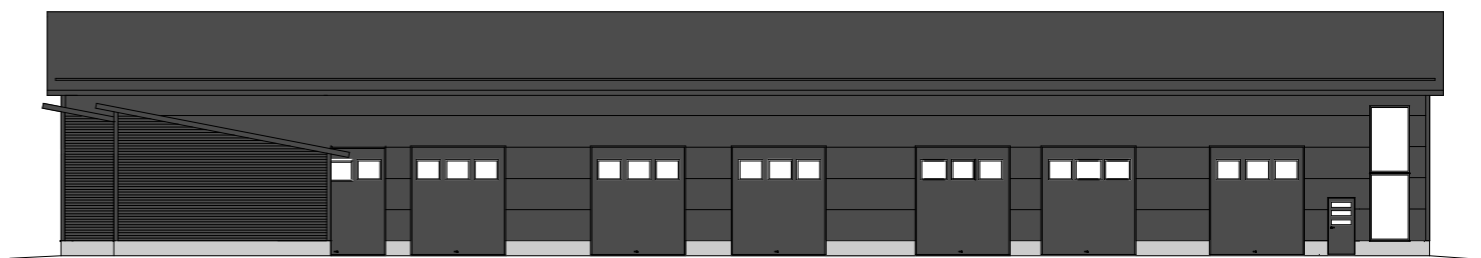

UUSI-KURUNTIELLEPÄIN LOUNAASEEN

- 1Ulkoseinä tummanharmaa RR23
- 2Tehosteväri oranssi
- 3Katto, otsalauta, ovet tummanharmaa RR23
- 4Sokkeli betoninharmaa

KAAKKOONPÄIN

LUOTEeseenPÄIN

LAAJENNUS

KOILLISEENPÄIN

Kunta/Kylä	Kuittaus/tila	Voimassa	Viranomaisen arkistointimerkintöjä varten
Kivilänke 579	3	3	
Asennustilauksen nimi	Dudisrakennus/laajennus	Piirustuksen nimi	Jukka.nro
			(3) 2
Asennustilauksen nimi ja osoite	Hallitilat	Piirustuksen laajuus	Kuittaus
			1:100
Puskuritie 5	Hallitilat		
Hiljälampi 33470			
suunnittelun nimi, päiväys ja alustajien	RI Jukka Silomäki	suunnittelun nimi, työn numero ja piirustuksen nimi	
suunnittelun nimi	ARK		
Wokla 37120	10.1.2020Jukka Silomäki		