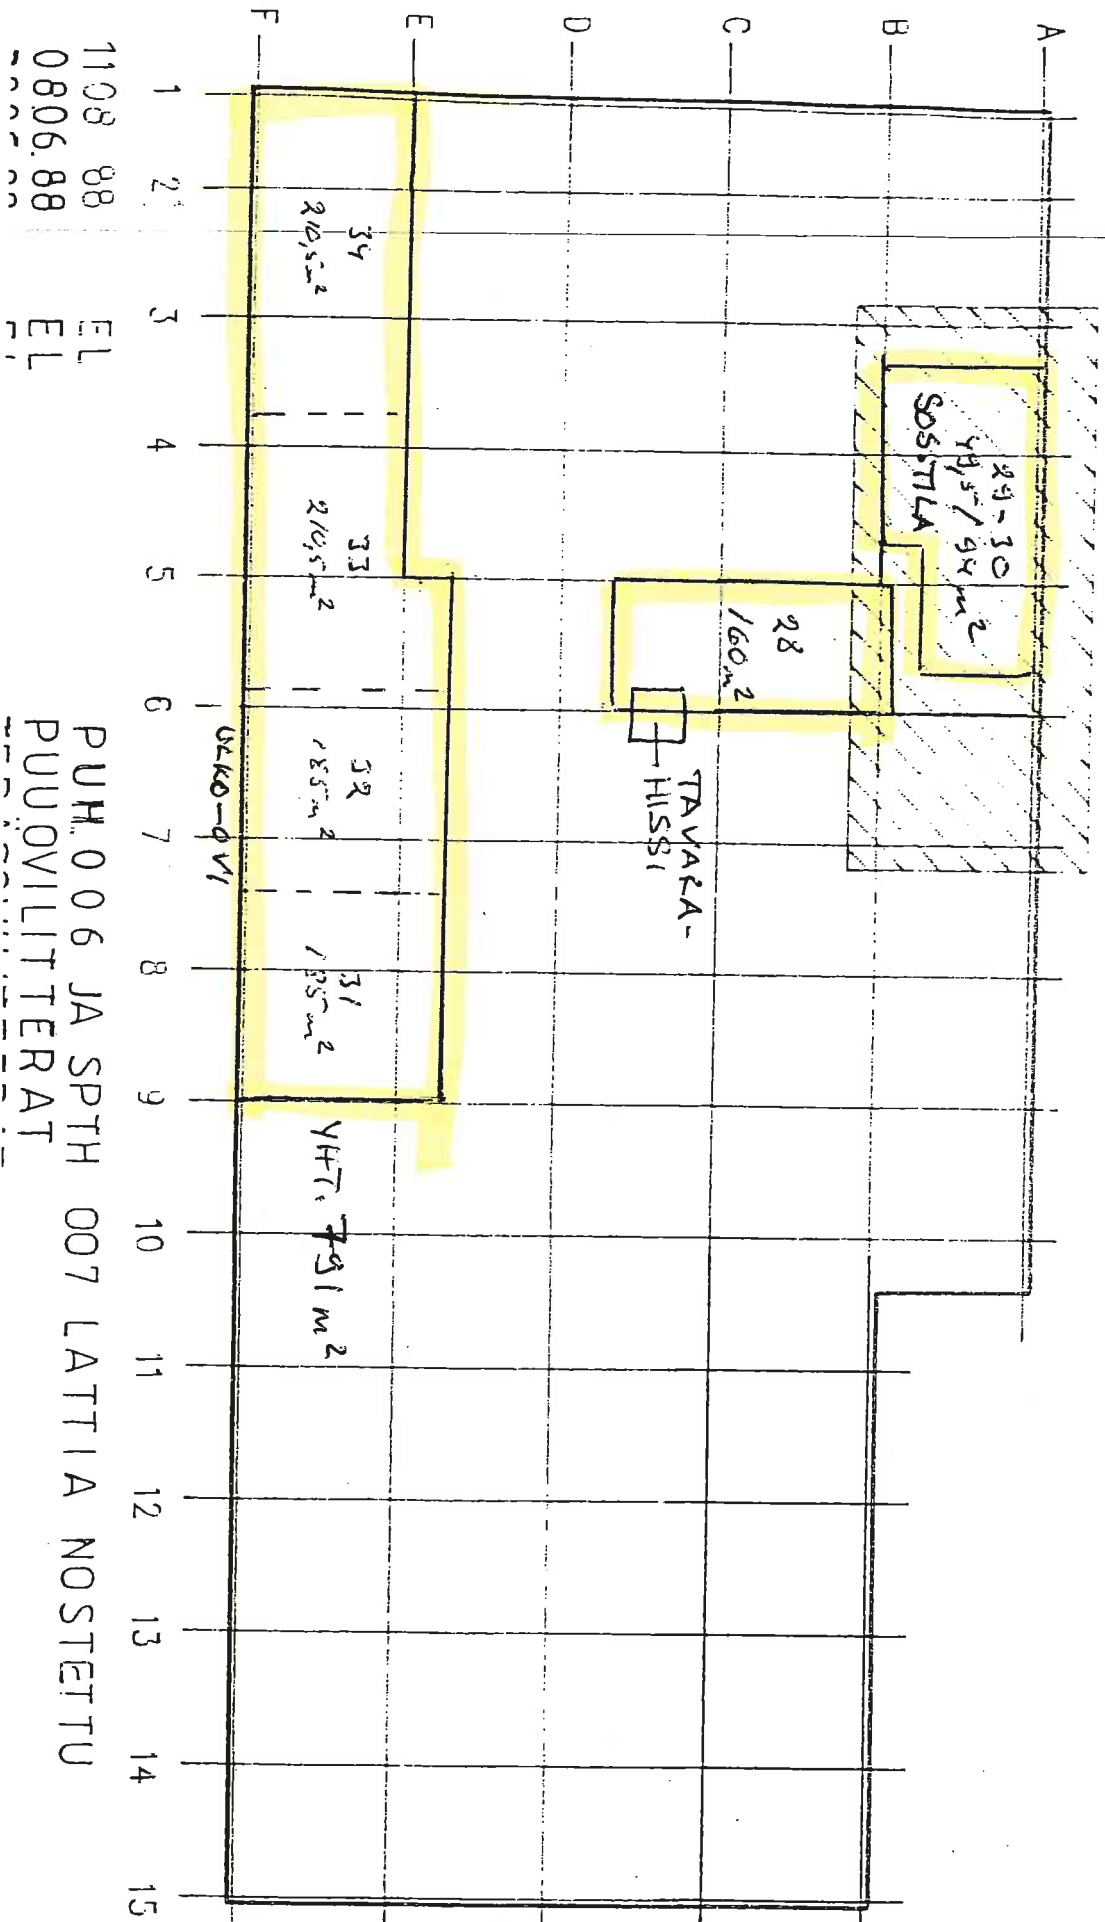

LÄNSIKYMPPI

Kellari kerros

1094,5 m²

1108 88
0806.88

EL
EL

PUH.006 JA SPTH 007 LATTIA NOSTETTU
PUUVILITÄT