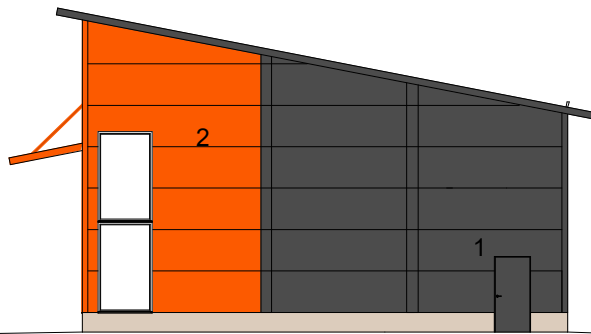

UUSI-KURUNTIELLEPÄIN

PÄÄTY KAAKKOON

PÄÄTY LUOTEeseen

- 1Ulkoseinä, sandwichelementti sileäpelti tummanharmaa RR23
- 2Ulkoseinä, sandwichelementti sileäpelti oranssi RAL2003
- 3Peltikatto, profiili K-45 RR23
- 4Sokkeli, betoninharmaa