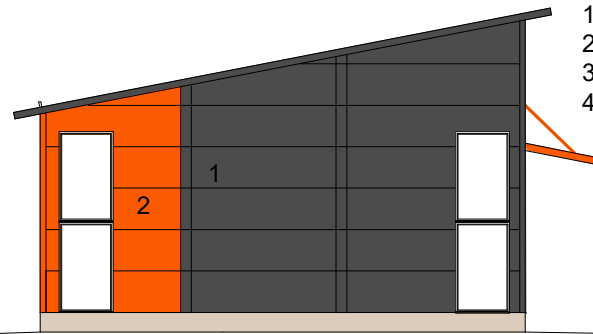

UUSI-KURUNTIELLEPÄIN

PÄÄTY KAAKKOON

PÄÄTY LUOTEeseen

- 1Ulkoseinä, sandwichelementti sileäpelti tummanharmaa RR23
- 2Ulkoseinä, sandwichelementti sileäpelti oranssi RAL2003
- 3Peltikatto, profiili K-45 RR23
- 4Sokkeli, betoninharmaa