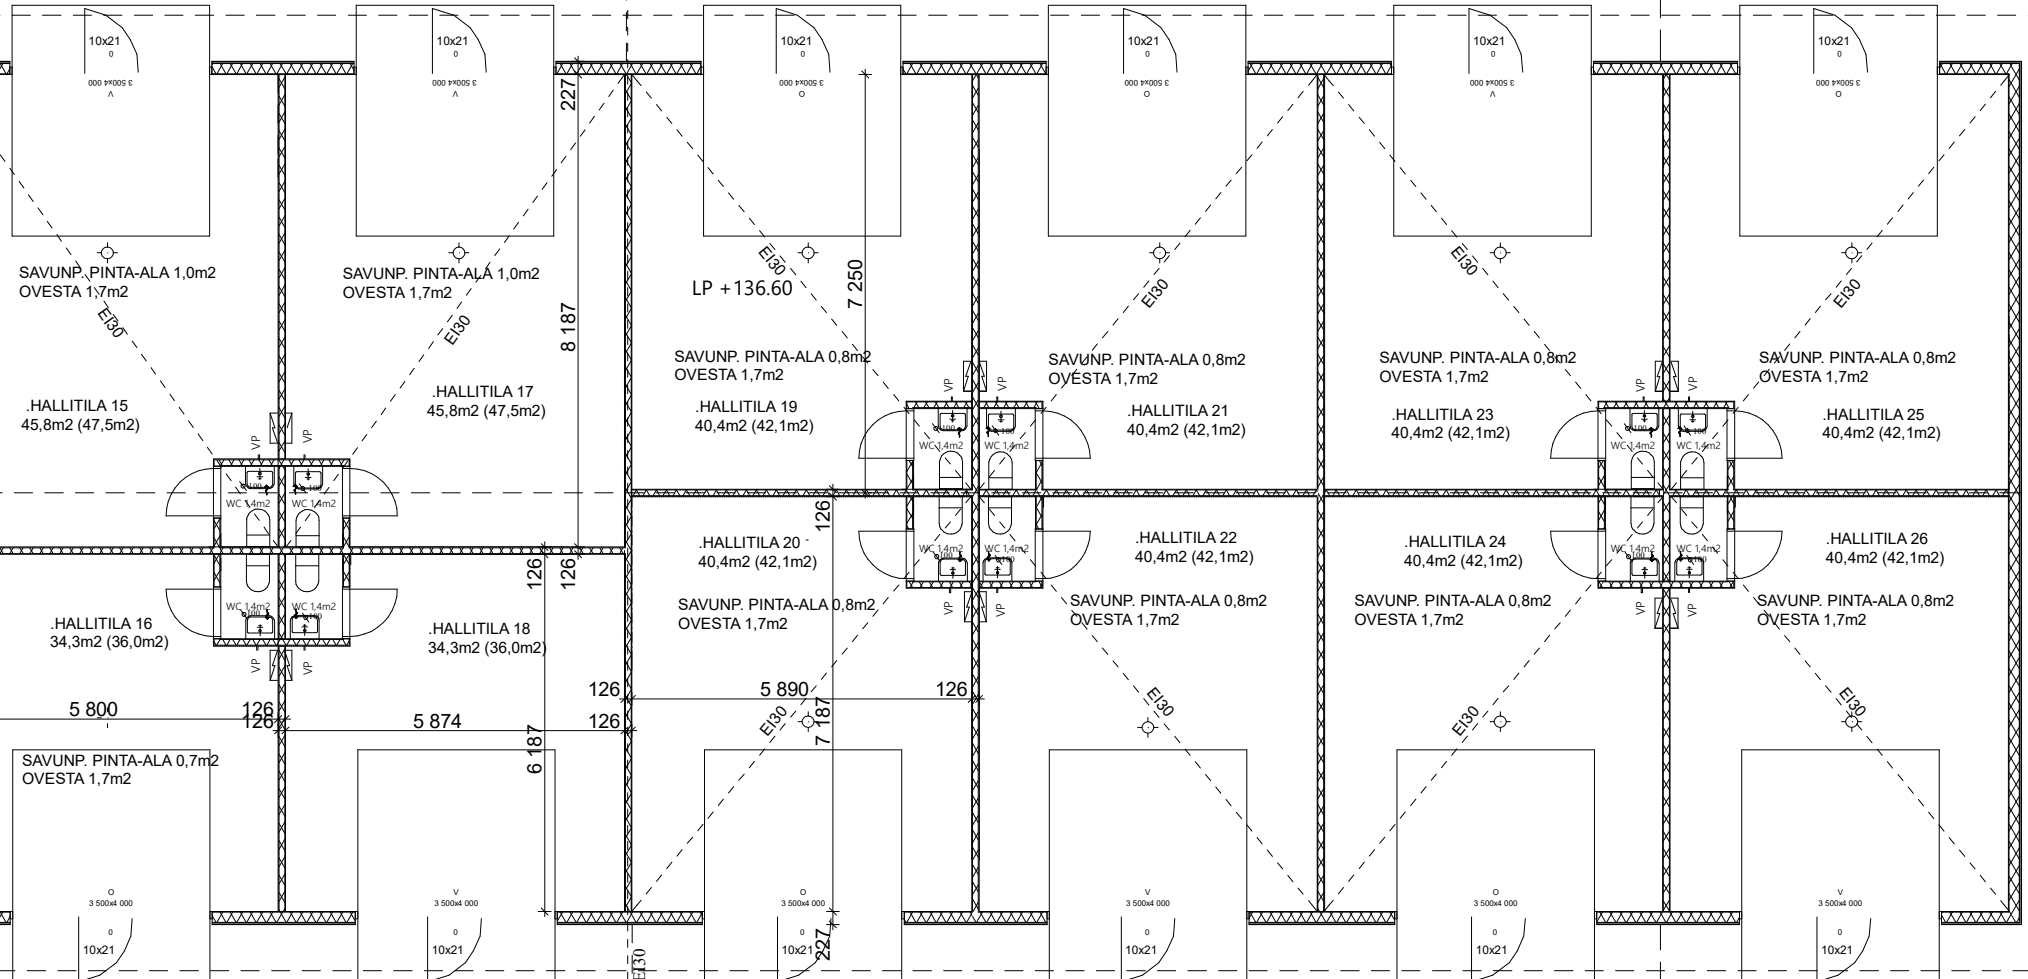

HALLIN LAAJENNUS

36 000

14 954

HALLIN LAAJENNUS

OSASTOINTI EI30