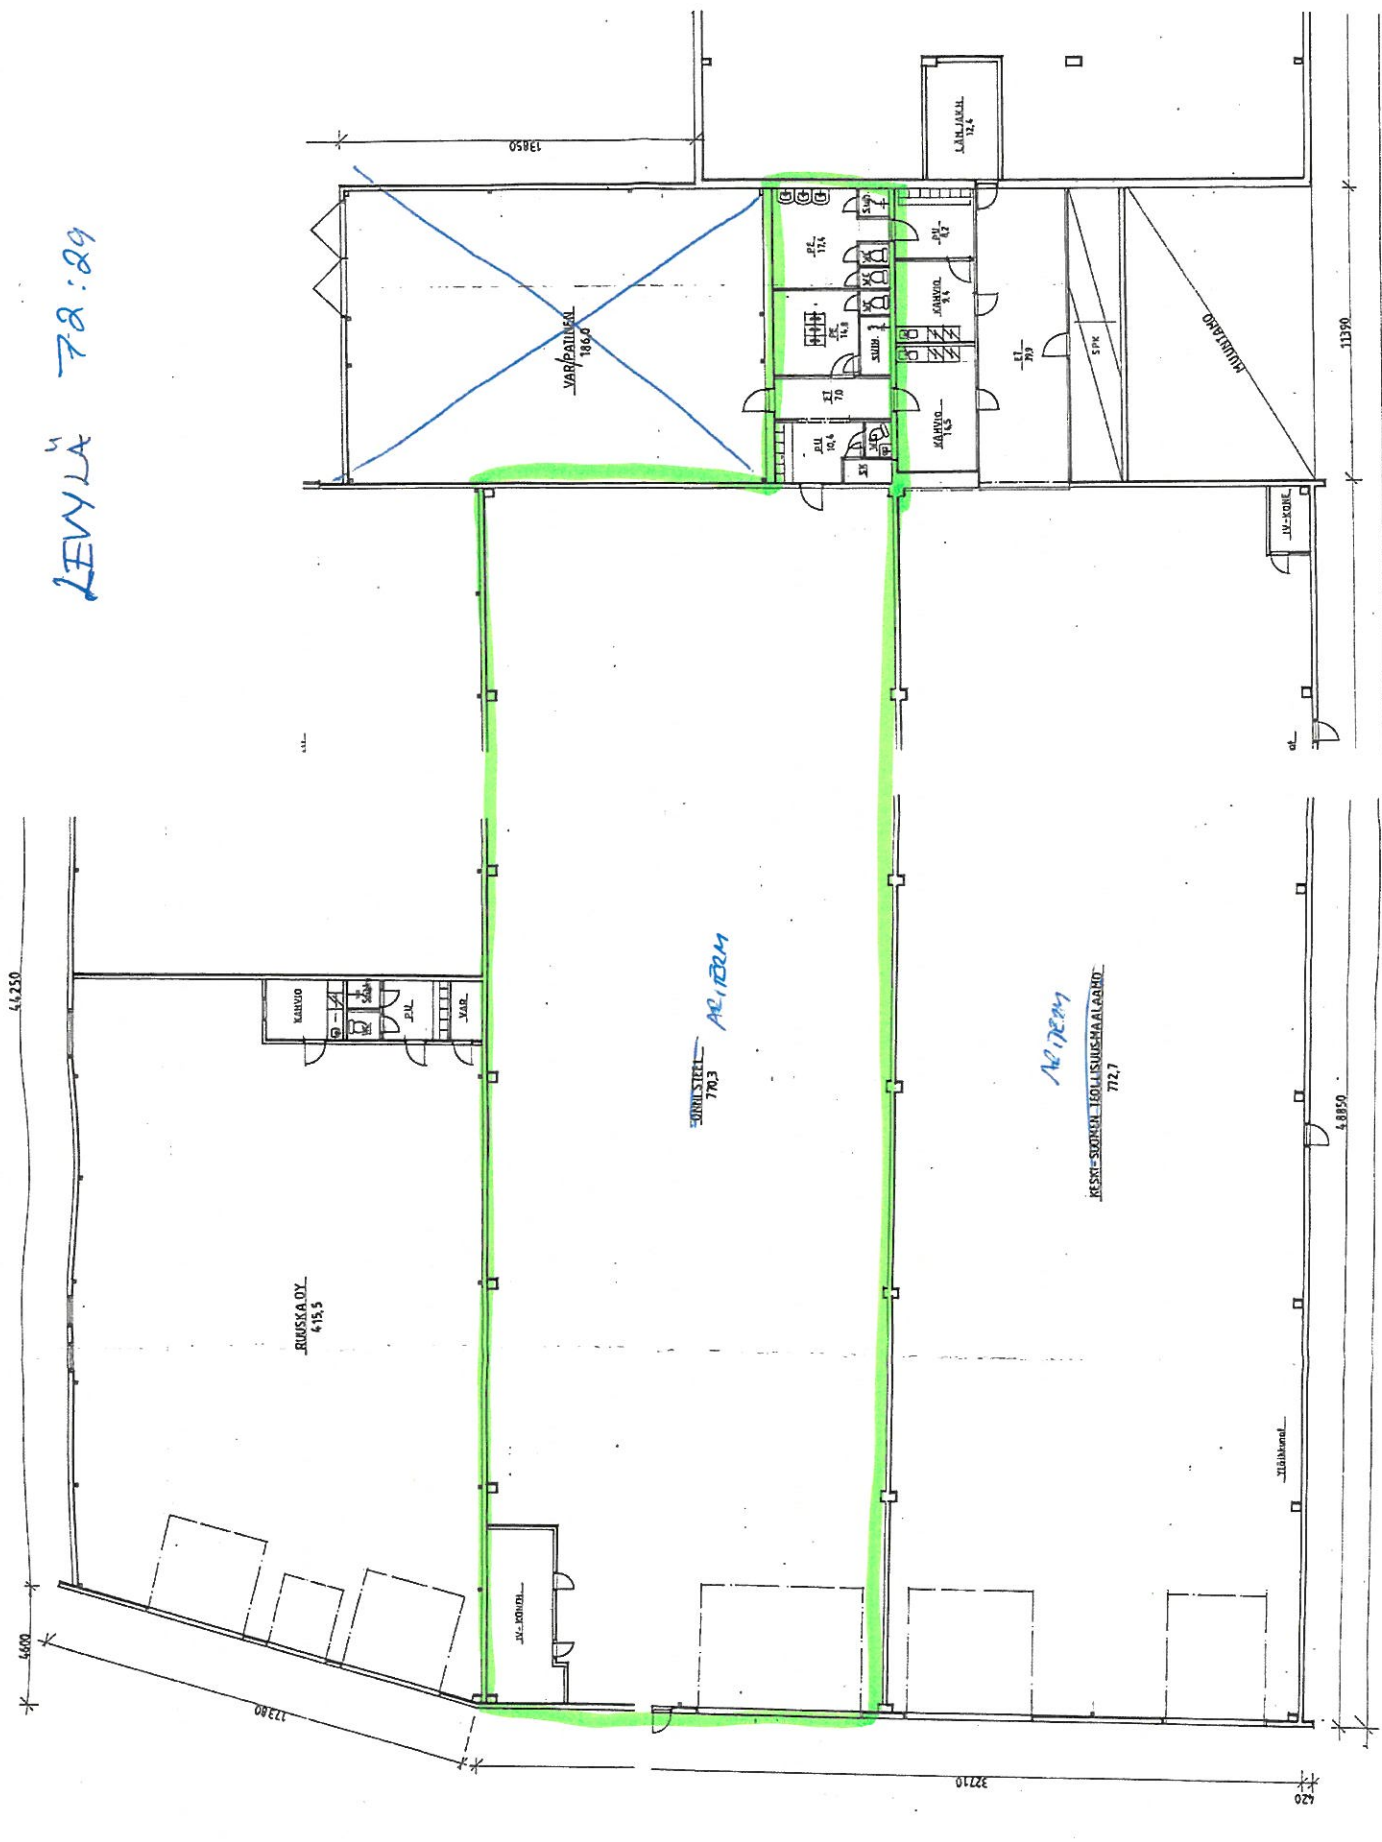

LEWYLÄ 78:29

RUIKKA OY
415,5

STAIRS
12,3
AR 12004

AR 12004
KESKI-SALONIN TEOLLISUUSRAAJAUS
72,7

32710

420

48850

11390