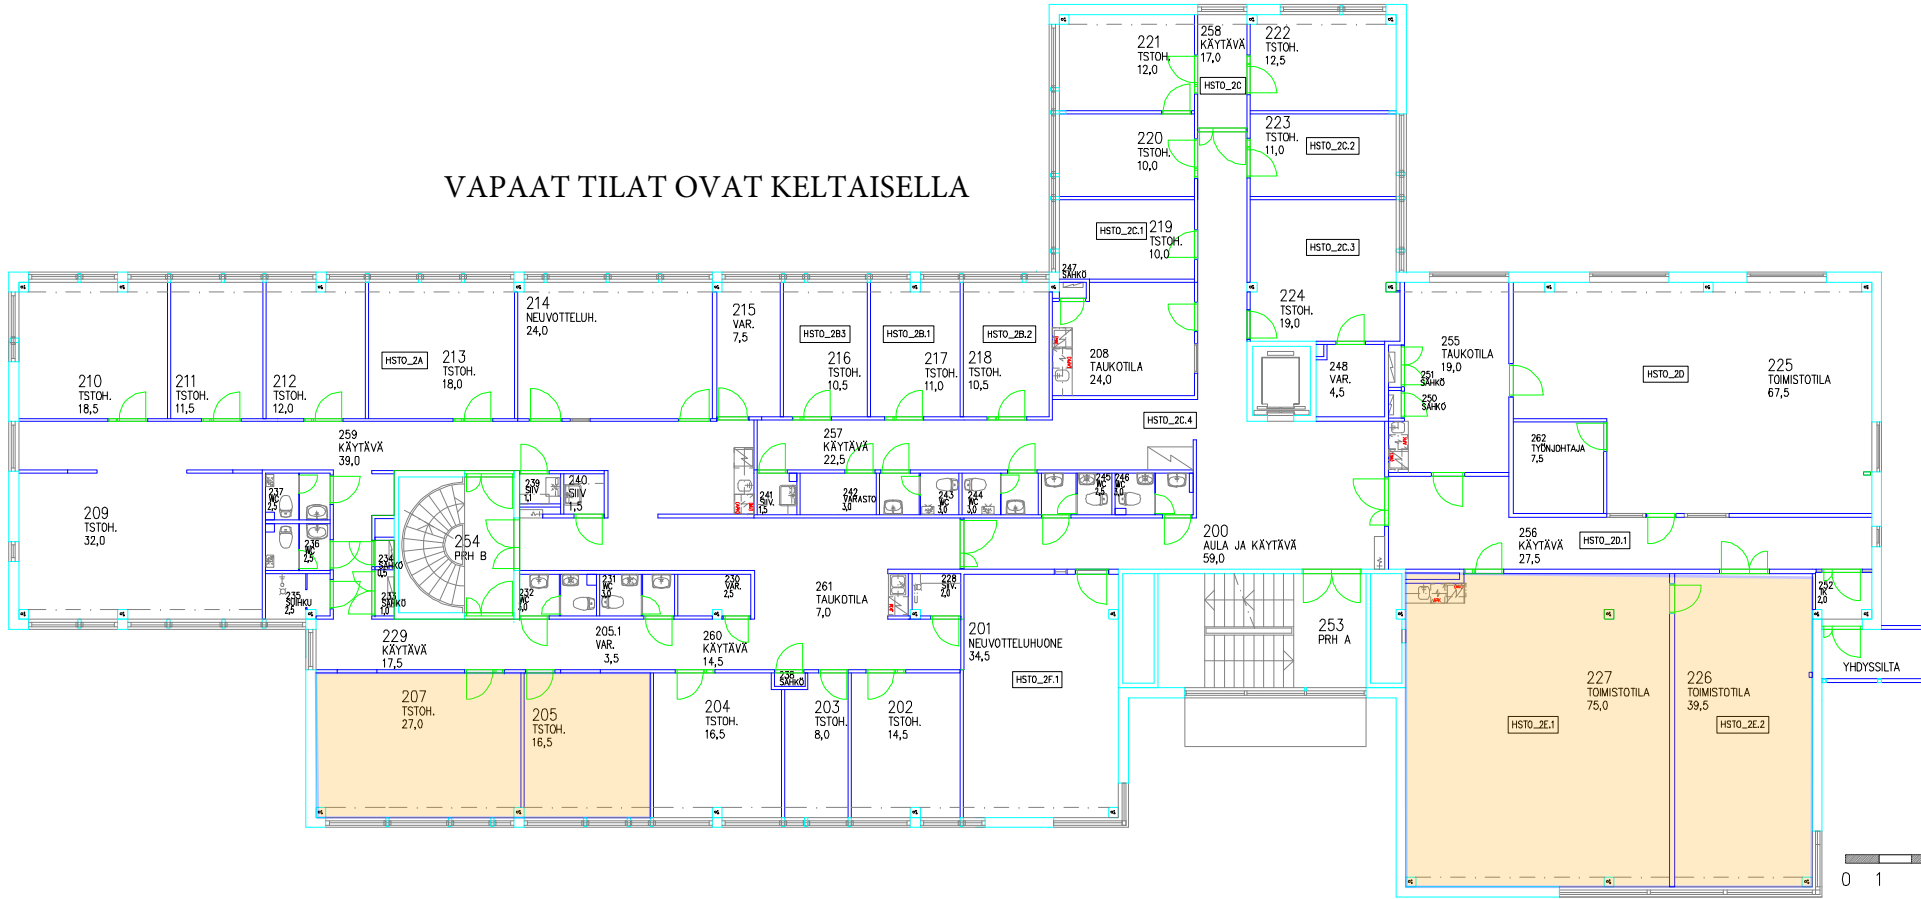

# VAPAA TILAT OVAT Keltaisella

VAPAA TILAT OVAT KELTASELLA