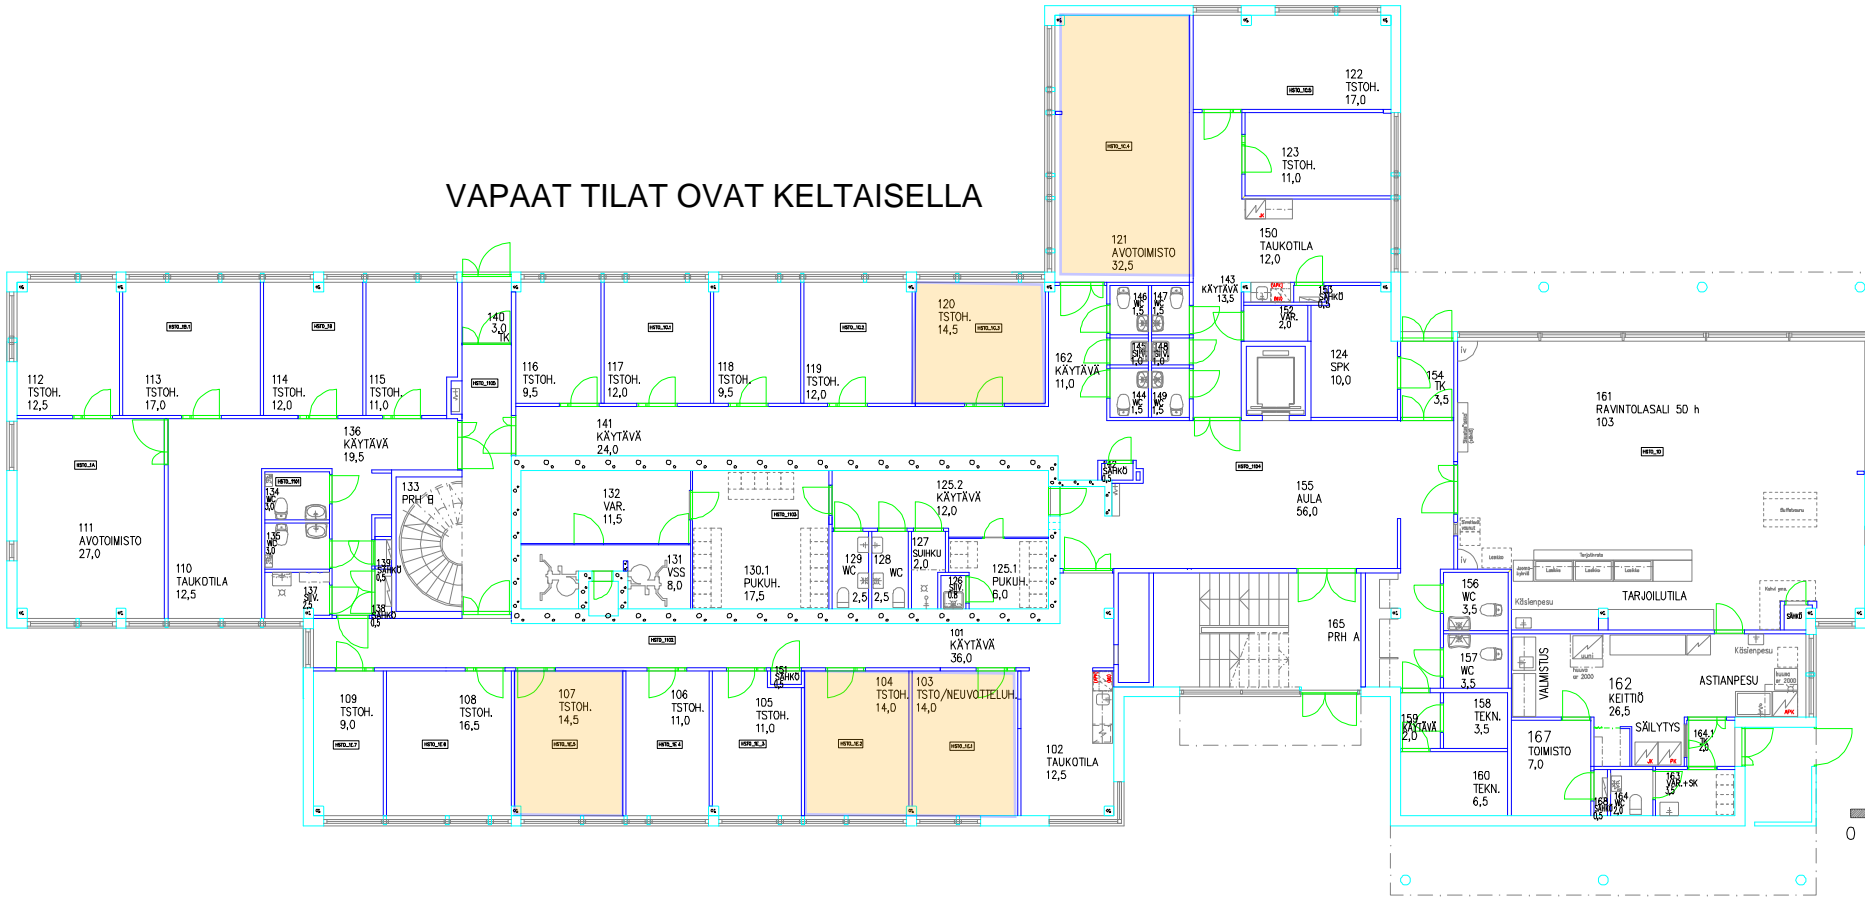

# VAPAA TILAT OVAT Keltaisella

VAPAA TILAT OVAT KELTASELLA